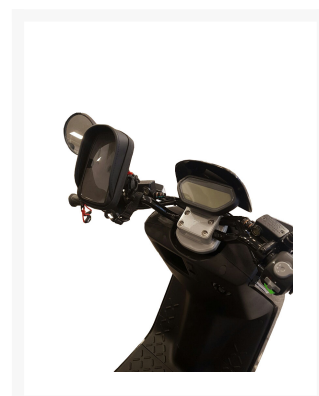

Givi Mobilhållare 71x139mm

499 kr

Product Images

Short Description

Praktiskt och smart mobil- och GPS-hållare ifrån Givi.

Beskrivning

Universal mobilhållare. Kompatibel med skotrar, motorcyklar och cyklar.

Givis mobilhållare är en perfekt lösning för att fästa din mobil till ditt fordon. Monteringsystemet är designat att monteras på ett styre med en diameter mellan 8mm och 35mm, och det kan fästas på objekt som inte är helt runda. Mobilhållaren använder sig av ett GIVI patenterat snabbfästesystem, som gör det mycket lätt montera av och på, endast någon sekund! Det är mycket enkelt att justera vinkeln, du behöver inga verktyg