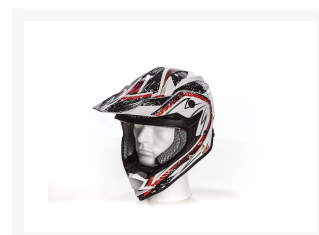

M321 Vit/röd/svart

Från
399 kr

Product Images

Beskrivning

Mönstrad crosshjälms

Additional Information

Färg	Vit
Typ	Cross

Product Options

Storlek:	L (59-60cm)
	M (57-58cm)
	S (55-56cm)
	XL (61-62cm)
	XS (53-54cm)