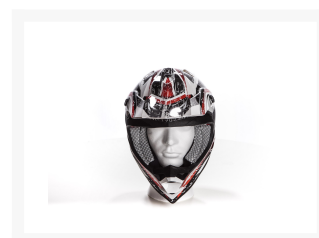

M321 Vit/röd/svart

Från
399 kr

Product Images

Beskrivning

Mönstrad crosshjälms

Additional Information

Färg	Vit
Typ	Cross

Product Options

Storlek:	L (59-60cm)
	M (57-58cm)
	S (55-56cm)
	XL (61-62cm)
	XS (53-54cm)