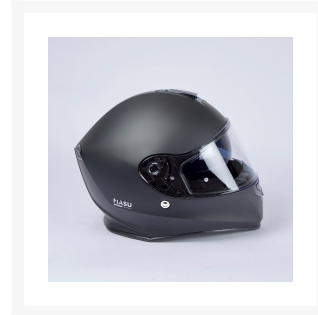

M127 Mattsvart

Från
999 kr

Product Images

Short Description

Integral hjälm med inbyggt solvisir

Beskrivning

Sportig integral hjälm med skal i ABS-plast. Inbyggt solvisir för när solen står lågt på himlen. Fodret är

borttagbart och tvättbart. Hjälmen är godkänd enligt ECE 22.05.

Additional Information

Färg	Mattsvart
Inbyggt solvisir	Med solvisir
Typ	Integralhjälm

Product Options

Storlek:	L (59-60cm)
	M (57-58cm)
	S (55-56cm)
	XL (61-62cm)
	XS (53-54cm)