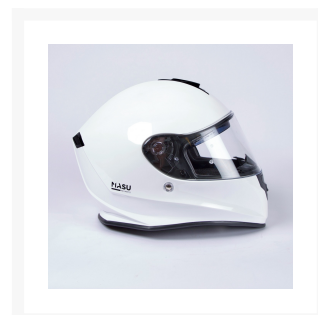

M127 Vit

Från
899 kr

Product Images

Short Description

Integralhjälm med inbyggt solvisir

Beskrivning

Sportig integralhjälm med skal i ABS-plast. Inbyggt solvisir för när solen står lågt på himlen. Fodret är

borttagbart och tvättbart. Hjälmen är godkänd enligt ECE 22.05.

Additional Information

Färg	Vit
Inbyggt solvisir	Med solvisir
Typ	Integralhjälm

Product Options

Storlek:	L (59-60cm)
	M (57-58cm)
	S (55-56cm)
	XL (61-62cm)
	XS (53-54cm)