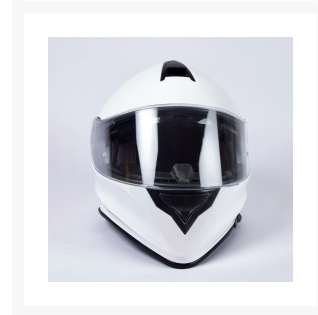

M127 Vit

Från
899 kr

Product Images

Short Description

Integralhjälm med inbyggt solvisir

Beskrivning

Sportig integralhjälm med skal i ABS-plast. Inbyggt solvisir för när solen står lågt på himlen. Fodret är

borttagbart och tvättbart. Hjälmen är godkänd enligt ECE 22.05.

Additional Information

Färg	Vit
Inbyggt solvisir	Med solvisir
Typ	Integralhjälm

Product Options

Storlek:	L (59-60cm)
	M (57-58cm)
	S (55-56cm)
	XL (61-62cm)
	XS (53-54cm)