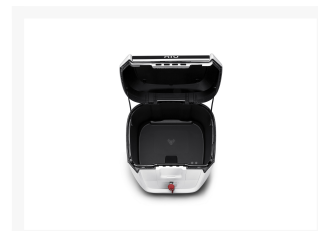

# Toppbox NIU N/M+ Original 29 liter Blanksvart

1 799 kr

## Beskrivning

NIU Original toppbox på 29 liter. Pakethållare måste köpas till separat för att lådan skall kunna monteras. Kommer utrustad med quick release funktion för att snabbt och enkelt med trycket av en knapp kunna ta av och på lådan från sitt fäste.