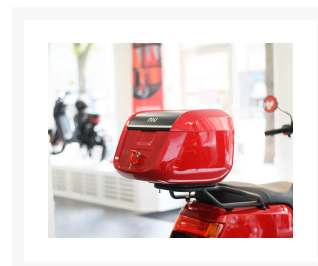

## Beskrivning

NIU Original toppbox på 29 liter. Pakethållare måste köpas till separat för att lådan skall kunna monteras. Kommer utrustad med quick release funktion för att snabbt och enkelt med trycket av en knapp kunna ta av och på lådan från sitt fäste.