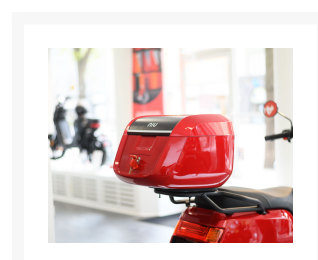

## Beskrivning

NIU Original toppbox på 29 liter. Pakethållare måste köpas till separat för att lådan skall kunna monteras. Kommer utrustad med quick release funktion för att snabbt och enkelt med trycket av en knapp kunna ta av och på lådan från sitt fäste.