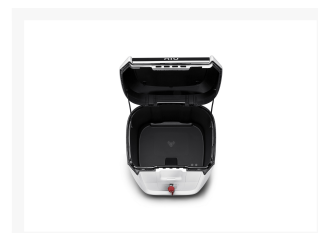

# Toppbox NIU N Original 29 liter Mattsvart

1 799 kr

## Beskrivning

NIU Original toppbox på 29 liter. Pakethållare måste köpas till separat för att lådan skall kunna monteras. Kommer utrustad med quick release funktion för att snabbt och enkelt med trycket av en knapp kunna ta av och på lådan från sitt fäste.