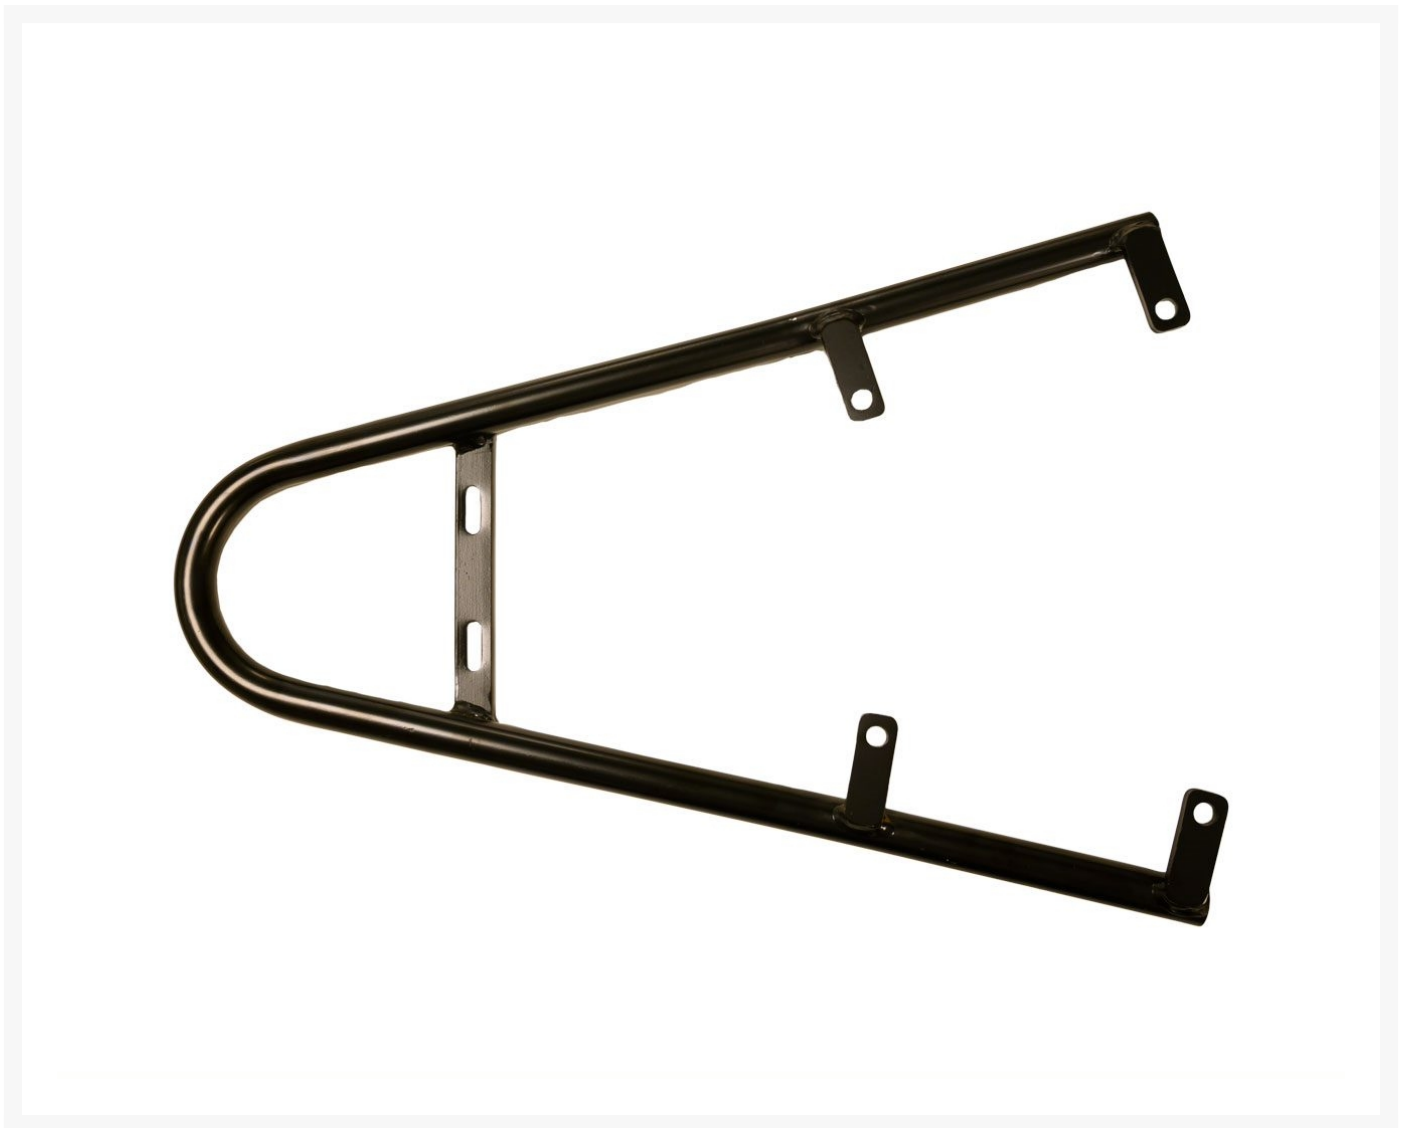

Pakethållare Drax Rough

1 195 kr

Product Images

Beskrivning

Pakethållare som passar till Drax Rough. Kan användas tillsammans med en toppbox eller bara som den är.

Additional Information

Färg

Svart