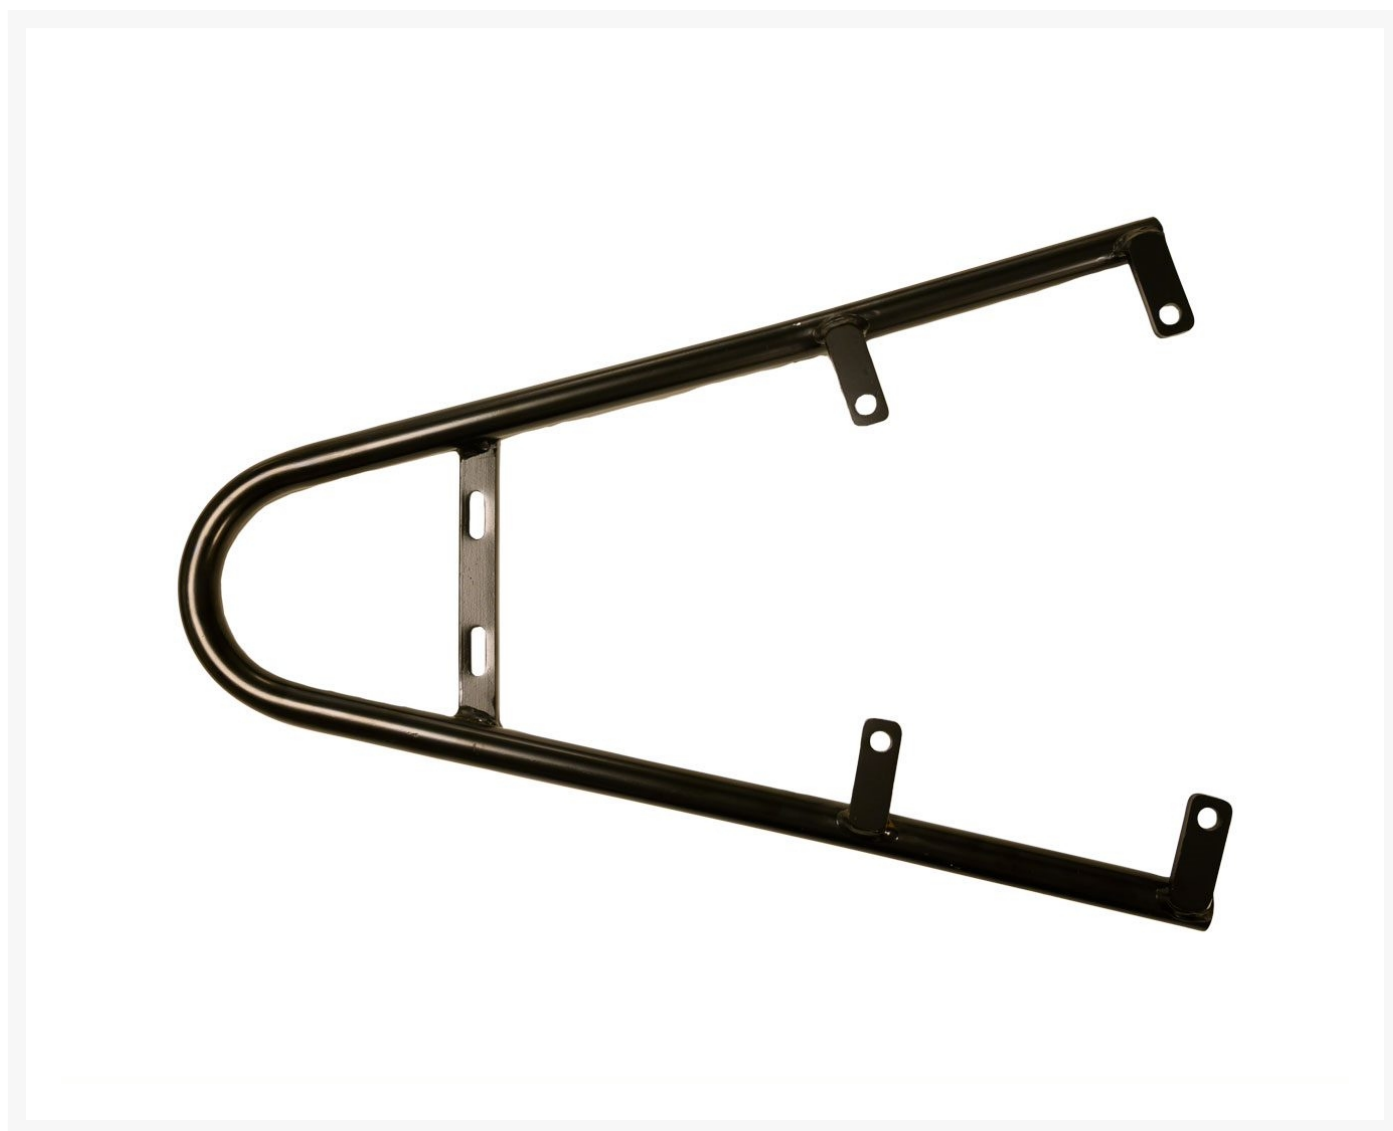

# Pakethållare Drax Rough

1 195 kr

## Product Images

## Beskrivning

Pakethållare som passar till Drax Rough. Kan användas tillsammans med en toppbox eller bara som den är.