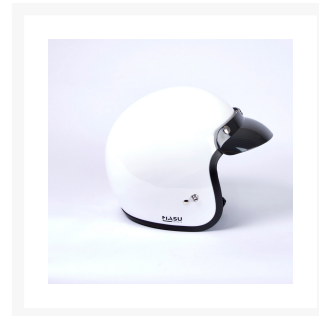

M541 Vit

Från
399 kr

Product Images

Beskrivning

Hjälmen är en ECE 2205 (dvs för Europa) godkänd termoplasthjälm. Hjälmen är utrustad med ett hakspänne av typen snabbblås för bästa möjliga säkerhet och komfort. En traditionell moped- och MC-hjälm som många även köper för att använda som extrahjälm för en passagerare. En av de billigaste hjälmarna på marknaden.

Additional Information

Färg	Vit
Inbyggt solvisir	Utan solvisir
Typ	Öppen utan visir

Product Options

Storlek:	S (55-56cm)
	XS (53-54cm)