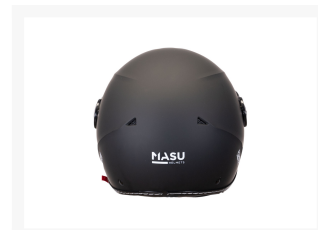

M582 Mattsvart

Från
799 kr

Product Images

Short Description

En snygg öppen hjälm med visir. M582 har ett litet omfång vilket gör att den passar bra under de flesta sadlar.

Beskrivning

Trevlig öppen hjälm med kortare visir. Passar bra under många sadlar. Fin mattsvart finish.

Additional Information

Färg	Matts svart
Inbyggt solvisir	Utan solvisir
Typ	Öppen med visir

Product Options

Storlek:	XL (61-62cm)
	XS (53-54cm)
	S (55-56cm)
	L (59-60cm)
	M (57-58cm)