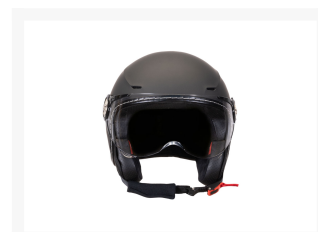

M582 Mattsvart

Från
799 kr

Product Images

Short Description

En snygg öppen hjälm med visir. M582 har ett litet omfång vilket gör att den passar bra under de flesta sadlar.

Beskrivning

Trevlig öppen hjälm med kortare visir. Passar bra under många sadlar. Fin mattsvart finish.

Additional Information

Färg	Matts svart
Inbyggt solvisir	Utan solvisir
Typ	Öppen med visir

Product Options

Storlek:	XL (61-62cm)
	XS (53-54cm)
	S (55-56cm)
	L (59-60cm)
	M (57-58cm)