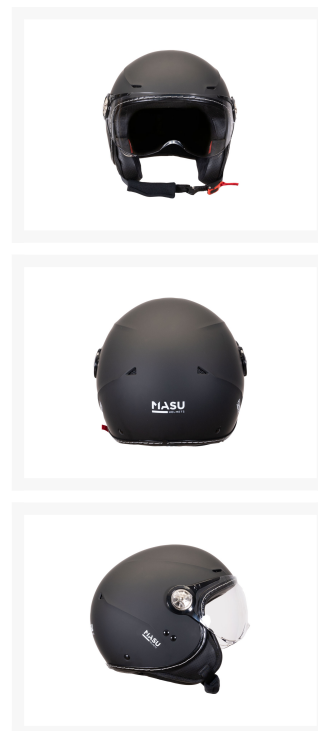

M582 Mattsvart

Special Price
799 kr

Product Images

Short Description

En snygg öppen hjälm med visir. M582 har ett litet omfång vilket gör att den passar bra under de flesta sadlar.

Beskrivning

Trevlig öppen hjälm med kortare visir. Passar bra under många sadlar. Fin mattsvart finish.

Additional Information

Färg	Matts svart
Inbyggt solvisir	Utan solvisir
Typ	Öppen med visir

Product Options

Storlek:	XL (61-62cm)
	XS (53-54cm)
	S (55-56cm)
	L (59-60cm)
	M (57-58cm)