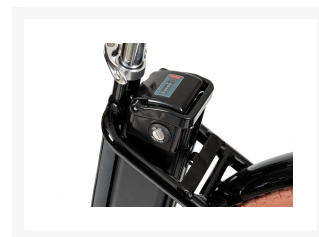

Batteri Comfort-Ullabella G4-G10 13Ah 468Wh

4 995 kr

Product Images

Beskrivning

Originalbatteri till Lifebike Comfort 2021. Passar även äldre modeller av Lifebike comfort, OBS! ej samma laddare som på tidigare årsmodeller.

Kompatibel laddare: <https://www.elcykelvaruhuset.se/sv/lifbike-laddare-comfort-3-pin.html>