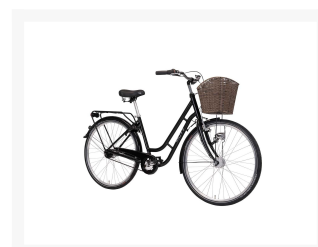

Lifebike Retro Svart

6 995 kr

Product Images

Beskrivning

Lifebike MOVS är en cykel för alla, kille som tjej. Sitt klassiska utseende till trots så är den komfortabla stadiga ramen gjord av aluminium. Det gör cykeln lätt och skön att cykla på oavsett om du är på väg hem från stranden eller affären. Stänkskärmar i plåt och de rostskyddade ekrarna i kombination med aluminiumfälgar gör Lifebike Retro till en bra partner i vardagen under alla förhållanden. I korgen får din picknick eller matkasse plats utan problem. Självklart ingår belysning, reflexer och ringklocka.

Additional Information

Hjulstorlek	28"
Din längd	150-160cm, 160-170cm, 170-180cm, 180-190cm
Batteri	Nej
Bromstyp	Fälgbroms, Fotbroms
Broms	Fälgbroms/Shimano Nexus 7 Fotbroms
Däck	Däck med reflexsida
Lampa	LED-belysning fram och bak
Tillbehör ingår	Navdynamo, cykelkorg
Dämpning	Odämpad
Växlar	Shimano Nexus 7
Växlar antal	7
Färg	Svart
Ramstorlek	M