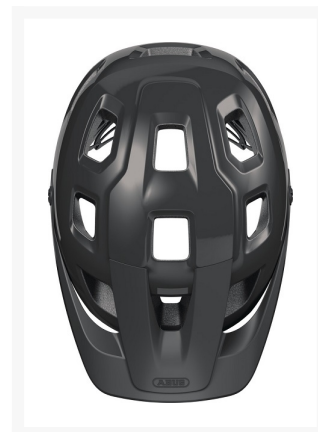

Cykelhjälm ABUS MoTrip MIPS Svart

Från
1 149 kr

Product Images

Beskrivning

FÖR OFFROAD-ÄVENTYR

En idealisk hjälm för de första turerna i ojämn terräng. MoTrip MIPS lovar ännu mer säkerhet på turer över berg och genom dalar tack vare det extra stötskyddet.

MTB-hjälmens djupa passform och MIPS-stötskyddet ger bästa möjliga huvudskydd: Vid ett fall kan MoTrip MIPS minska risken för allvarliga huvudskador. För att öka komforten vid terrängkörning är hjälmen också utrustad med MTB-justeringssystemet. Detta gör att du kan anpassa hjälmstorleken och bekvämt göra plats för en hästsvans med det justerbara hjulet på baksidan av huvudet. Börja ditt nästa offroad-äventyr med lätta och välventilerade MoTrip MIPS eller använd den när du pendlar till jobbet.