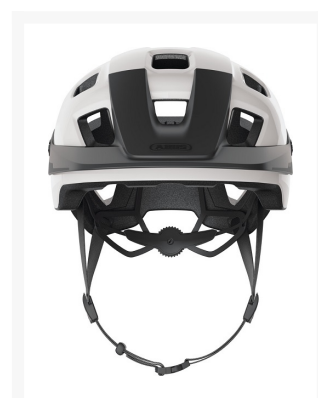

Cykelhjälm ABUS MoTrip MIPS Vit

Från
1 149 kr

Product Images

Beskrivning

FÖR OFFROAD-ÄVENTYR

En idealisk hjälm för de första turerna i ojämn terräng. MoTrip MIPS lovar ännu mer säkerhet på turer över berg och genom dalar tack vare det extra stötskyddet.

MTB-hjälmens djupa passform och MIPS-stötskyddet ger bästa möjliga huvudskydd: Vid ett fall kan MoTrip MIPS minska risken för allvarliga huvudskador. För att öka komforten vid terrängkörning är hjälmen också utrustad med MTB-justeringssystemet. Detta gör att du kan anpassa hjälmstorleken och bekvämt göra plats för en hästsvans med det justerbara hjulet på baksidan av huvudet. Börja ditt nästa offroad-äventyr med lätta och välventilerade MoTrip MIPS eller använd den när du pendlar till jobbet.