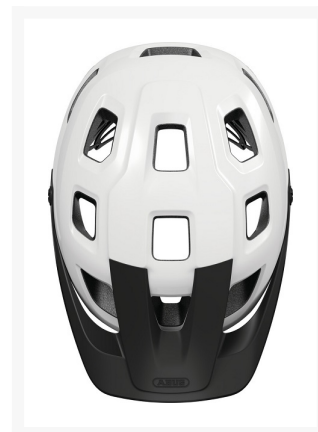

Cykelhjälm ABUS MoTrip MIPS Vit

Från
1 149 kr

Product Images

Beskrivning

FÖR OFFROAD-ÄVENTYR

En idealisk hjälm för de första turerna i ojämn terräng. MoTrip MIPS lovar ännu mer säkerhet på turer över berg och genom dalar tack vare det extra stötskyddet.

MTB-hjälmens djupa passform och MIPS-stötskyddet ger bästa möjliga huvudskydd: Vid ett fall kan MoTrip MIPS minska risken för allvarliga huvudskador. För att öka komforten vid terrängkörning är hjälmen också utrustad med MTB-justeringssystemet. Detta gör att du kan anpassa hjälmstorleken och bekvämt göra plats för en hästsvans med det justerbara hjulet på baksidan av huvudet. Börja ditt nästa offroad-äventyr med lätta och välventilerade MoTrip MIPS eller använd den när du pendlar till jobbet.