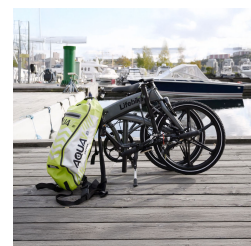

Lifebike C-PACT G10 7VXL - Grå

Regular Price

17 995 kr

Special Price

13 995 kr

Product Images

Short Description

C-PACT kommer med pakethållare och stänkskärmar monterad

Nya C-Pact är verkligen helt ny, den har inte någonting gemensamt med sin föregångare. Modern design i kombination med bra batterikapacitet och enkel att vika ihop gör den synnerligen attraktiv för båt- och husbilsägare. Mått hopfälld 85x40x65.

OBS, ramlås ingår ej!

Beskrivning

Det är vanligt att de som har en husbil/vagn eller båt vill kunna ta litet kortare turer när man har avslutat dagen etapp. Då är en hopfällbar elcykel ett givet alternativ, men den kan också vara ett bra alternativ för den som pendlar litet kortare sträckor till jobbet, eller som bara tar litet kortare turer för nöjes skull. G10 är mycket enkel att vika ihop och tar då inte större plats än att den går in i en garderob eller ett stuvutrymme. Mått hopfälld är 85x40x65. G10 har skivbromsar fram och bak och sju växlar. Hjulen har inte traditionella ekrar utan är helgjutna med sex kraftiga "ekrar" vilket gör dem mycket starka. En hopfällbar cykel är alltid kortare än vad en vanlig cykel är. Det gör dem smidiga i trånga utrymmen, t.ex i hissen om man bor i lägenhet och vill ta in den för att vara säker på att den inte blir stulen. Det finns alltså många användningsområden för en hopfällbar elcykel, och G10 är ett mycket bra alternativ för den som inte ska cykla Vättern Runt. Givetvis två års garanti på alla cyklar från Lifebike