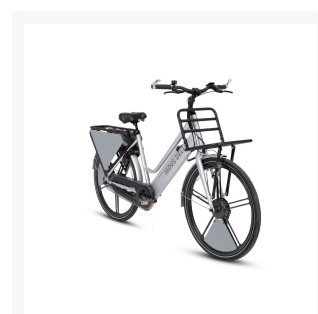

Lifebike DELIVERY MOVS

24 995 kr

Product Images

Beskrivning

Maximera Din Leveransverksamhet med Lifebike DELIVERY MOVS - Den Ultimata Elcykeln för Effektiva Leveranser!

Kraftfull Bakhjulsmotor: Lifebike DELIVERY MOVS är utrustad med en pålitlig bakhjulsmotor som ger dig kraften att snabbt och enkelt navigera genom stadens gator. Med dess imponerande dragkraft kommer du smidigt fram till dina leveransdestinationer varje gång.

Lång Batteritid: Med ett kraftfullt 504 Wh-batteri kan du lita på att Lifebike DELIVERY MOVS tar dig dit du behöver gå utan att oroa dig för att batteriet tar slut mitt i leveransen. Med en imponerande räckvidd på upp till 80 km är du redo för en hel dags arbete.

Kraftiga Pakethållare: Med sina robusta pakethållare kan Lifebike DELIVERY MOVS enkelt transportera stora och tunga leveranser. Oavsett om det är matvaror, paket eller andra varor, kan du lita på att denna elcykel kan bära dem med lätthet.

Additional Information

Hastighet	25 km/h
Hjulstorlek	26"
Motortyp	Bakhjulsmotor
ELcykelmotor	250W borstlös
Batteri	504 Wh
Laddningstid	6 h
Räckvidd	50-80 km
Display	5 assistansnivåer, hastighet, trippmätare
Broms	Servicefria rullbromsar fram och bak
Kedja	KMC
Däck	47-559, punkteringsskyddade
Handtag / Sadel	Dämpad sadelstolpe för komfort
Lampa	Inbyggd
Vikt	25 kg
Färg	Silver
Ramstorlek	50 cm