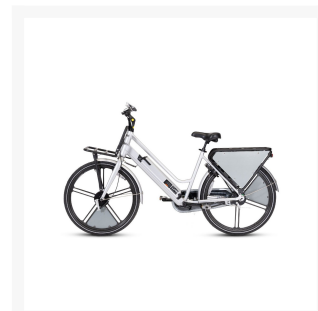

Lifebike DELIVERY MOVS

24 995 kr

Product Images

Beskrivning

Maximera Din Leveransverksamhet med Lifebike DELIVERY MOVS - Den Ultimata Elcykeln för Effektiva Leveranser!

Kraftfull Bakhjulsmotor: Lifebike DELIVERY MOVS är utrustad med en pålitlig bakhjulsmotor som ger dig kraften att snabbt och enkelt navigera genom stadens gator. Med dess imponerande dragkraft kommer du smidigt fram till dina leveransdestinationer varje gång.

Lång Batteritid: Med ett kraftfullt 504 Wh-batteri kan du lita på att Lifebike DELIVERY MOVS tar dig dit du behöver gå utan att oroa dig för att batteriet tar slut mitt i leveransen. Med en imponerande räckvidd på upp till 80 km är du redo för en hel dags arbete.

Kraftiga Pakethållare: Med sina robusta pakethållare kan Lifebike DELIVERY MOVS enkelt transportera stora och tunga leveranser. Oavsett om det är matvaror, paket eller andra varor, kan du lita på att denna elcykel kan bära dem med lätthet.

Additional Information

Hastighet	25 km/h
Hjulstorlek	26"
Motortyp	Bakhjulsmotor
ELcykelmotor	250W borstlös
Batteri	504 Wh
Laddningstid	6 h
Räckvidd	50-80 km
Display	5 assistansnivåer, hastighet, trippmätare
Broms	Servicefria rullbromsar fram och bak
Kedja	KMC
Däck	47-559, punkteringsskyddade
Handtag / Sadel	Dämpad sadelstolpe för komfort
Lampa	Inbyggd
Vikt	25 kg
Färg	Silver
Ramstorlek	50 cm