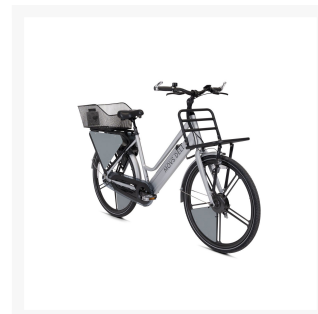

Lifebike DELIVERY MOVS

24 995 kr

Product Images

Beskrivning

Maximera Din Leveransverksamhet med Lifebike DELIVERY MOVS - Den Ultimata Elcykeln för Effektiva Leveranser!

Kraftfull Bakhjulsmotor: Lifebike DELIVERY MOVS är utrustad med en pålitlig bakhjulsmotor som ger dig kraften att snabbt och enkelt navigera genom stadens gator. Med dess imponerande dragkraft kommer du smidigt fram till dina leveransdestinationer varje gång.

Lång Batteritid: Med ett kraftfullt 504 Wh-batteri kan du lita på att Lifebike DELIVERY MOVS tar dig dit du behöver gå utan att oroa dig för att batteriet tar slut mitt i leveransen. Med en imponerande räckvidd på upp till 80 km är du redo för en hel dags arbete.

Kraftiga Pakethållare: Med sina robusta pakethållare kan Lifebike DELIVERY MOVS enkelt transportera stora och tunga leveranser. Oavsett om det är matvaror, paket eller andra varor, kan du lita på att denna elcykel kan bära dem med lätthet.

Additional Information

Hastighet	25 km/h
Hjulstorlek	26"
Motortyp	Bakhjulsmotor
ELcykelmotor	250W borstlös
Batteri	504 Wh
Laddningstid	6 h
Räckvidd	50-80 km
Display	5 assistansnivåer, hastighet, trippmätare
Broms	Servicefria rullbromsar fram och bak
Kedja	KMC
Däck	47-559, punkteringsskyddade
Handtag / Sadel	Dämpad sadelstolpe för komfort
Lampa	Inbyggd
Vikt	25 kg
Färg	Silver
Ramstorlek	50 cm