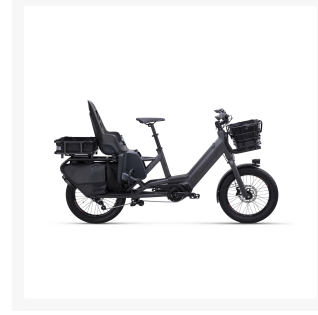

# Crescent Elast 20 5vxl 44cm svart

Regular Price  
**49 995 kr**  
Special Price  
**44 995 kr**

## Short Description

---

Crescent Elast är en 20-tums elcykel med utökad lastkapacitet. En kraftfull kompakt cykel med tillräckligt med styrka för att transportera hela familjen utan att ta upp mycket utrymme på cykelbanan eller vid parkering. Med en imponerande maxvikt på 210 kg är den kapabel att bära nästan alla dina behov. Elast har en aluminiumram med en extra lång lasthållare, kallad 'longtail', vilket ger dig samma känsla och fördelar som en vanlig elcykel, men med nästan samma lastkapacitet som en lådcykel.

## Beskrivning

---

Pakethållaren är konstruerad för säker transport av två barn sittande efter varandra. Cykeln är utrustad med bakre ekerskydd och en elegant träplatta monterad på pakethållaren. Säkerhetsräcke, dynor och fotstöd för barn är tillgängliga som tillval. För dem som föredrar att använda två barnstolar finns det gott om plats på den långa pakethållaren. Sidoväskor speciellt utformade för denna typ av pakethållare finns tillgängliga som tillbehör, liksom korgar och väskor som kan fästas på den främre pakethållaren med AVS-klickfästen.

Den robusta Shimano EP6 CRG-motorn är särskilt anpassad för lastcyklar och ger tillräckligt med kraft, särskilt vid start och i backiga terränger. Tillsammans med det smidiga 5-växlade Shimano Nexus-navet och en 24T-klinga gör motorn elcykeln stark och pålitlig i alla hastigheter. Displayen på styret ger dig nödvändig information under färden. Med ett integrerat 500 Wh batteri och den senaste tekniken tar du dig dit du behöver, även med tung last. Elast är utrustad med kraftfulla skivbromsar fram och bak, dimensionerade för att hantera extra vikt.