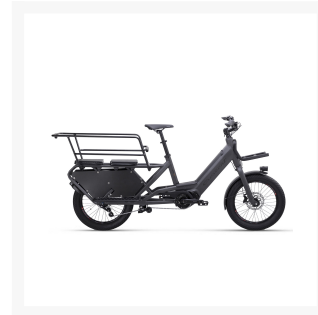

# Crescent Elast 20 5vxl 44cm svart

Regular Price  
**49 995 kr**  
Special Price  
**44 995 kr**

## Short Description

---

Crescent Elast är en 20-tums elcykel med utökad lastkapacitet. En kraftfull kompakt cykel med tillräckligt med styrka för att transportera hela familjen utan att ta upp mycket utrymme på cykelbanan eller vid parkering. Med en imponerande maxvikt på 210 kg är den kapabel att bära nästan alla dina behov. Elast har en aluminiumram med en extra lång lasthållare, kallad 'longtail', vilket ger dig samma känsla och fördelar som en vanlig elcykel, men med nästan samma lastkapacitet som en lådcykel.

Den robusta Shimano EP6 CRG-motorn är särskilt anpassad för lastcyklar och ger tillräckligt med kraft, särskilt vid start och i backiga terränger. Tillsammans med det smidiga 5-växlade Shimano Nexus-navet och en 24T-klinga gör motorn elcykeln stark och pålitlig i alla hastigheter. Displayen på styret ger dig nödvändig information under färden. Med ett integrerat 500 Wh batteri och den senaste tekniken tar du dig dit du behöver, även med tung last. Elast är utrustad med kraftfulla skivbromsar fram och bak, dimensionerade för att hantera extra vikt.

Denna kompakta cykel är utformad för snabb och enkel justering för att passa cyklister i olika storlekar. Styret och sadelstolpen har snabbkopplingar och kan enkelt justeras utan verktyg. För enklare förvaring på trånga utrymmen kan styret vridas 90 grader utan att påverka framhjulet. Elast har även ett kraftigt dubbelstöd som ger stabilitet och är lätt att fälla upp, även med tung last. Cykeln är utrustad med skärmar,