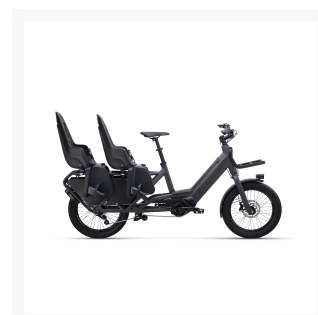

## Short Description

---

Crescent Elast är en 20-tums elcykel med utökad lastkapacitet. En kraftfull kompakt cykel med tillräckligt med styrka för att transportera hela familjen utan att ta upp mycket utrymme på cykelbanan eller vid parkering. Med en imponerande maxvikt på 210 kg är den kapabel att bära nästan alla dina behov. Elast har en aluminiumram med en extra lång lasthållare, kallad 'longtail', vilket ger dig samma känsla och fördelar som en vanlig elcykel, men med nästan samma lastkapacitet som en lådcykel.

Den robusta Shimano EP6 CRG-motorn är särskilt anpassad för lastcyklar och ger tillräckligt med kraft, särskilt vid start och i backiga terränger. Tillsammans med det smidiga 5-växlade Shimano Nexus-navet och en 24T-klinga gör motorn elcykeln stark och pålitlig i alla hastigheter. Displayen på styret ger dig nödvändig information under färden. Med ett integrerat 500 Wh batteri och den senaste tekniken tar du dig dit du behöver, även med tung last. Elast är utrustad med kraftfulla skivbromsar fram och bak, dimensionerade för att hantera extra vikt.

Denna kompakta cykel är utformad för snabb och enkel justering för att passa cyklister i olika storlekar. Styret och sadelstolpen har snabbkopplingar och kan enkelt justeras utan verktyg. För enklare förvaring på trånga utrymmen kan styret vridas 90 grader utan att påverka framhjulet. Elast har även ett kraftigt dubbelstöd som ger stabilitet och är lätt att fälla upp, även med tung last. Cykeln är utrustad med skärmar,