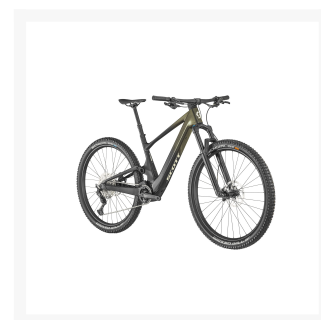

Scott Bike Lumen eRIDE 910 2024

Från
88 995 kr

Product Images

Beskrivning

Utforska skogarna med den kraftfulla Scott Lumen eRide 910 - en skogsmaskin som älskar att forcera fram bland stockar och stenar med imponerande prestanda och kontroll på alla typer av underlag. Med en fullt integrerad dämpare och 130/130mm slaglängder samt en smidig eldrift tar den dig framåt på ett effektivt sätt, perfekt för den som kräver både fart och kontroll i skogen.

Den lätta och vridstyva kolfiberstommen ger dig optimal manövrerbarhet och kraftöverföring, medan det

högklassiga länkaget och FOX-dämparna ser till att du har en smidig och stabil åktur i alla terrängförhållanden. Den eleganta integreringen av batteriet i diagonalröret ger inte bara en snygg design utan också en låg tyngdpunkt och en balanserad körupplevelse.

Med TQ:s HPR-motor och det stora integrerade batteriet får du en kraftfull och tystgående eldrift som tar dig dit du vill utan ansträngning. Den kompetenta 1x-drivlinan från Shimano ger dig smidiga växlingar och kontroll över kraftuttaget, medan de hydrauliska skivbromsarna ser till att du har maximal bromsverkan i alla väderförhållanden.

Scott Lumen eRide 910 är utrustad med tempostarka 29-tummare och kraftfulla hydrauliska skivbromsar, vilket ger dig pålitlig greppsäkerhet och effektiv bromsverkan i alla terrängförhållanden. Med ett hjulset från Syncros (X-30SE) och greppsäkra gummin från Schwalbe (Wicked Will) med 2,4 bredd får du stabilitet och kontroll i varje kurva och på varje underlag.