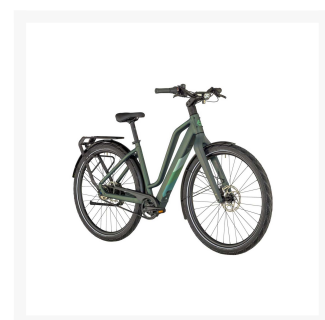

## Beskrivning

Uppliv stadens puls och frihet med Bergamont E-Vitess Expert Amsterdam 2024 - den ultimata elcykeln för stadspendlaren och äventyrsentusiasten. Med sin smidiga design och kraftfulla prestanda tar denna cykel dig dit du vill med stil och komfort.

Den är utrustad med en kraftfull TQ-HPR50 motor med en effekt på 300 W, vilket ger dig den extra kraften du behöver för att hantera stadens backar och trånga gator. Det integrerade DT batteriet från TQ-HPR50 har en kapacitet på 360 Wh, vilket ger dig tillräckligt med räckvidd för dina dagliga äventyr.

Med Shimano Nexus växlar, specifikt SL-C7000 med 5 växlar, får du smidig och tillförlitlig växling som anpassar sig perfekt till stadsmiljön. Den integrerade displayen från TQ sitter diskret placerad i det övre ramröret, vilket ger dig enkel tillgång till all viktig information under din resa.

E-Vitess Expert Amsterdam 2024 är utrustad med högkvalitativa komponenter för att maximera din komfort och säkerhet på vägen. Den har en ergonomisk körställning och en bekväm sadel för att du ska kunna njuta av varje kilometer utan problem.