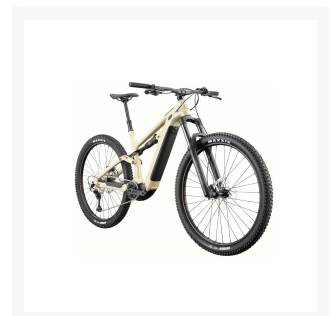

Cannondale Moterra Neo S2 Beige

Från
41 999 kr

Product Images