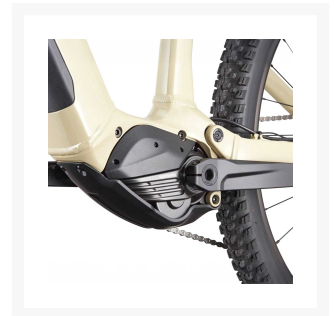

Cannondale Moterra Neo S2 Beige

Från
41 999 kr

Product Images