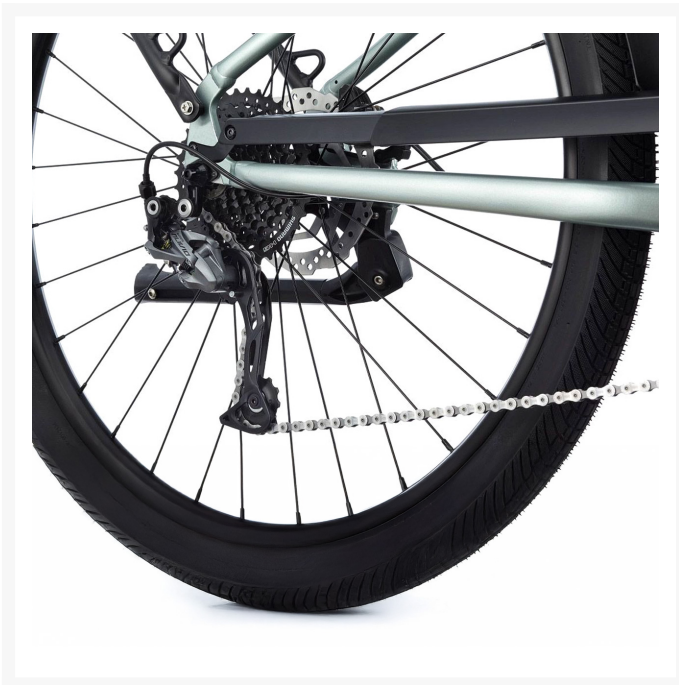

Cannondale Adventure Neo 2 EQ Silver

Från
26 399 kr

Product Images

Black Week

Short Description

Ordinare pris i butik: 32 999kr.

Kampanjpris: 26 399 kr.

Beskrivning

Utforska världen med komfort och tillförlitlighet ombord på Cannondale Adventure Neo 2 EQ Silver. Denna eleganta elcykel är utformad för att erbjuda en enastående cykelupplevelse med kraftfull prestanda och avancerad teknik.

Med en pålitlig Bosch Active Line Plus motor är denna cykel redo för äventyr både i staden och på landsbygden. Motorn ger jämn och effektiv kraft, vilket gör varje cykeltur till en njutbar och smidig upplevelse.

Kenda Kwick Seven.5 27.5 x 2.20" däcken ger dig en smidig och stabil körupplevelse, även på ojämna vägar och terräng. Dessa högkvalitativa däck ger utmärkt grepp och komfort, vilket gör din resa både säker och njutbar.