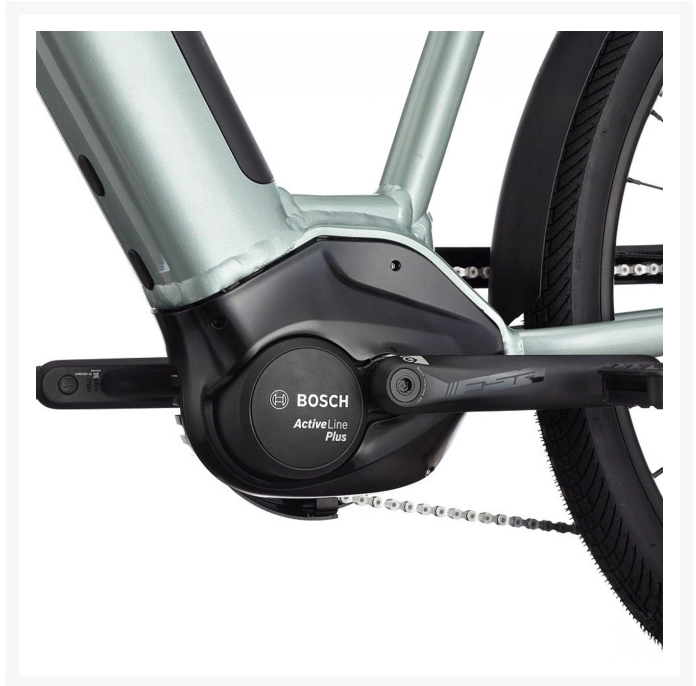

Cannondale Adventure Neo 2 EQ Silver

Från
26 399 kr

Product Images

Black Week

Short Description

Ordinare pris i butik: 32 999kr.

Kampanjpris: 26 399 kr.

Beskrivning

Utforska världen med komfort och tillförlitlighet ombord på Cannondale Adventure Neo 2 EQ Silver. Denna eleganta elcykel är utformad för att erbjuda en enastående cykelupplevelse med kraftfull prestanda och avancerad teknik.

Med en pålitlig Bosch Active Line Plus motor är denna cykel redo för äventyr både i staden och på landsbygden. Motorn ger jämn och effektiv kraft, vilket gör varje cykeltur till en njutbar och smidig upplevelse.

Det kraftfulla Bosch Powertube 500Wh batteriet ger tillräckligt med kraft för att hålla dig igång under hela dagen. Du kan utforska nya platser med självförtroende, med vetskapen om att du har tillräckligt med batteri för att täcka dina behov.