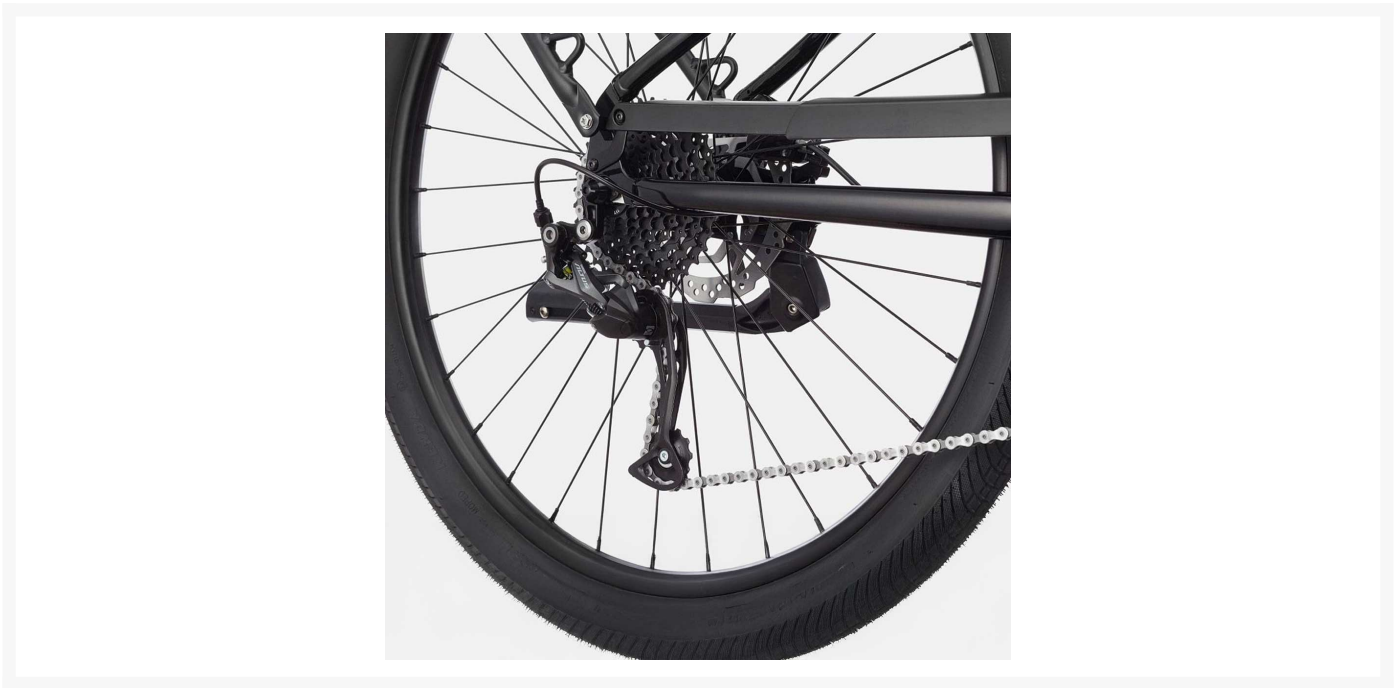

Cannondale Adventure Neo 3.1 EQ Svart

Från
24 999 kr

Product Images

Short Description

Ordinare pris i butik: 29 999 kr.

Kampanjpris: 24 999 kr.

Beskrivning

Upplev en ny nivå av komfort och prestanda med Cannondale Adventure Neo 3.1 EQ elcykel. Denna eleganta cykel är utformad för att erbjuda en enastående cykelupplevelse, oavsett om du är ute på äventyr i staden eller utforskar landsbygden.

Med den kraftfulla Bosch Active Line Plus motorn tar denna cykel din cykeltur till nästa nivå. Motorn ger jämn och effektiv kraft, vilket ger dig en smidig och bekymmersfri körning varje gång.

Cykelns Bosch PowerTube 400Wh batteri ger tillräckligt med kraft för att du ska kunna njuta av längre äventyr utan att behöva oroa dig för att batteriet tar slut. Du kan utforska nya platser med självförtroende, med vetskapen om att du har tillräckligt med kraft för att täcka dina behov.

Med de pålitliga Kenda Kwick Seven.5 27.5 x 2.20" däcken får du en smidig och stabil körupplevelse oavsett terräng. Dessa högkvalitativa däck ger utmärkt grepp och komfort, vilket gör din resa både säker och njutbar.

Cannondale Adventure Neo 3.1 EQ är den perfekta följeslagaren för dig som vill utforska världen med elektrisk assistans. Med sin stilrena design och avancerade komponenter kommer denna elcykel att göra din cykeltur till en upplevelse att minnas.