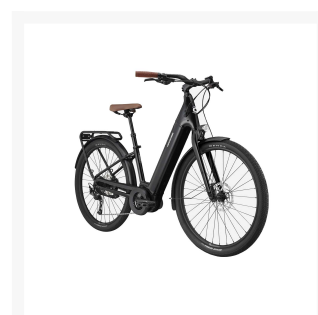

Cannondale Adventure Neo 3.1 EQ Svart

Från
24 999 kr

Product Images

Short Description

Ordinare pris i butik: 29 999 kr.

Kampanjpris: 24 999 kr.

Beskrivning

Upplev en ny nivå av komfort och prestanda med Cannondale Adventure Neo 3.1 EQ elcykel. Denna eleganta cykel är utformad för att erbjuda en enastående cykelupplevelse, oavsett om du är ute på äventyr i staden eller utforskar landsbygden.

Med den kraftfulla Bosch Active Line Plus motorn tar denna cykel din cykeltur till nästa nivå. Motorn ger jämn och effektiv kraft, vilket ger dig en smidig och bekymmersfri körning varje gång.

Cykelns Bosch PowerTube 400Wh batteri ger tillräckligt med kraft för att du ska kunna njuta av längre äventyr utan att behöva oroa dig för att batteriet tar slut. Du kan utforska nya platser med självförtroende, med vetskapen om att du har tillräckligt med kraft för att täcka dina behov.

Med de pålitliga Kenda Kwick Seven.5 27.5 x 2.20" däcken får du en smidig och stabil körupplevelse oavsett terräng. Dessa högkvalitativa däck ger utmärkt grepp och komfort, vilket gör din resa både säker och njutbar.

Cannondale Adventure Neo 3.1 EQ är den perfekta följeslagaren för dig som vill utforska världen med elektrisk assistans. Med sin stilrena design och avancerade komponenter kommer denna elcykel att göra din cykeltur till en upplevelse att minnas.