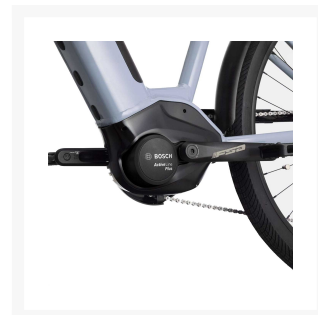

Cannondale Adventure Neo 3.1 EQ Blå

Från
24 999 kr

Product Images

Short Description

Ordinare pris i butik: 29 999 kr.

Kampanjpris: 24 999 kr.

Beskrivning

Upplev en ny nivå av komfort och prestanda med Cannondale Adventure Neo 3.1 EQ elcykel. Denna eleganta cykel är utformad för att erbjuda en enastående cykelupplevelse, oavsett om du är ute på äventyr i staden eller utforskar landsbygden.

Med den kraftfulla Bosch Active Line Plus motorn tar denna cykel din cykeltur till nästa nivå. Motorn ger jämn och effektiv kraft, vilket ger dig en smidig och bekymmersfri körning varje gång.

Cykelns Bosch PowerTube 400Wh batteri ger tillräckligt med kraft för att du ska kunna njuta av längre äventyr utan att behöva oroa dig för att batteriet tar slut. Du kan utforska nya platser med självförtroende, med vetskapen om att du har tillräckligt med kraft för att täcka dina behov.

Med de pålitliga Kenda Kwick Seven.5 27.5 x 2.20" däcken får du en smidig och stabil körupplevelse oavsett terräng. Dessa högkvalitativa däck ger utmärkt grepp och komfort, vilket gör din resa både säker och njutbar.

Cannondale Adventure Neo 3.1 EQ är den perfekta följeslagaren för dig som vill utforska världen med elektrisk assistans. Med sin stilrena design och avancerade komponenter kommer denna elcykel att göra din cykeltur till en upplevelse att minnas.