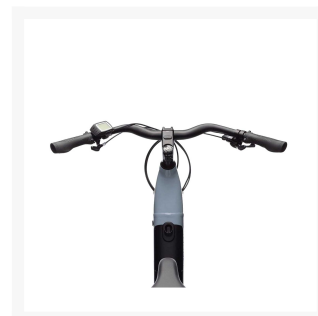

Cannondale Adventure Neo 3.1 EQ Blå

Från
24 999 kr

Product Images

Short Description

Ordinare pris i butik: 29 999 kr.

Kampanjpris: 24 999 kr.

Beskrivning

Upplev en ny nivå av komfort och prestanda med Cannondale Adventure Neo 3.1 EQ elcykel. Denna eleganta cykel är utformad för att erbjuda en enastående cykelupplevelse, oavsett om du är ute på äventyr i staden eller utforskar landsbygden.

Med den kraftfulla Bosch Active Line Plus motorn tar denna cykel din cykeltur till nästa nivå. Motorn ger jämn och effektiv kraft, vilket ger dig en smidig och bekymmersfri körning varje gång.

Cykelns Bosch PowerTube 400Wh batteri ger tillräckligt med kraft för att du ska kunna njuta av längre äventyr utan att behöva oroa dig för att batteriet tar slut. Du kan utforska nya platser med självförtroende, med vetskapen om att du har tillräckligt med kraft för att täcka dina behov.

Med de pålitliga Kenda Kwick Seven.5 27.5 x 2.20" däcken får du en smidig och stabil körupplevelse oavsett terräng. Dessa högkvalitativa däck ger utmärkt grepp och komfort, vilket gör din resa både säker och njutbar.

Cannondale Adventure Neo 3.1 EQ är den perfekta följeslagaren för dig som vill utforska världen med elektrisk assistans. Med sin stilrena design och avancerade komponenter kommer denna elcykel att göra din cykeltur till en upplevelse att minnas.