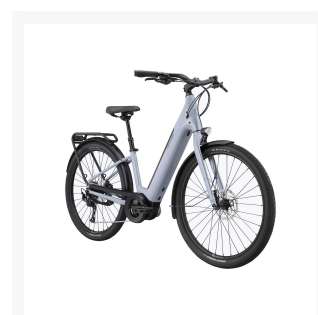

Cannondale Adventure Neo 3.1 EQ Blå

Från
24 999 kr

Product Images

Short Description

Ordinare pris i butik: 29 999 kr.

Kampanjpris: 24 999 kr.

Beskrivning

Upplev en ny nivå av komfort och prestanda med Cannondale Adventure Neo 3.1 EQ elcykel. Denna eleganta cykel är utformad för att erbjuda en enastående cykelupplevelse, oavsett om du är ute på äventyr i staden eller utforskar landsbygden.

Med den kraftfulla Bosch Active Line Plus motorn tar denna cykel din cykeltur till nästa nivå. Motorn ger jämn och effektiv kraft, vilket ger dig en smidig och bekymmersfri körning varje gång.

Cykelns Bosch PowerTube 400Wh batteri ger tillräckligt med kraft för att du ska kunna njuta av längre äventyr utan att behöva oroa dig för att batteriet tar slut. Du kan utforska nya platser med självförtroende, med vetskapen om att du har tillräckligt med kraft för att täcka dina behov.

Med de pålitliga Kenda Kwick Seven.5 27.5 x 2.20" däcken får du en smidig och stabil körupplevelse oavsett terräng. Dessa högkvalitativa däck ger utmärkt grepp och komfort, vilket gör din resa både säker och njutbar.

Cannondale Adventure Neo 3.1 EQ är den perfekta följeslagaren för dig som vill utforska världen med elektrisk assistans. Med sin stilrena design och avancerade komponenter kommer denna elcykel att göra din cykeltur till en upplevelse att minnas.