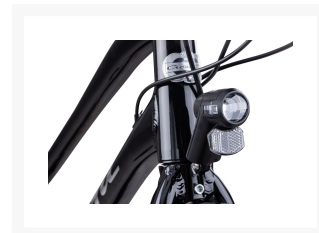

Crescent HOLMA 16xvl Svart

Från
10 995 kr

Product Images

Beskrivning

Utforska en ny dimension av komfort och prestanda med Crescent HOLMA - den ultimata damcykeln för dig som vill cykla med stil och självförtroende! Med sina 16 växlar ger HOLMA dig den perfekta balansen mellan kraft och smidighet, vilket gör den till en pålitlig följeslagare oavsett om du navigerar genom stadens gator eller utforskar landskapets vägar.

Utrustad med skivbromsar från Shimano BR-MT200, kan du vara säker på att din cykeltur blir både säker och pålitlig. Dessa bromsar ger dig kontroll och trygghet i alla väderförhållanden, så att du kan njuta av din cykeltur utan oro.

Behöver du ta med dig några saker under din cykeltur? Inga problem! HOLMA är utrustad med en praktisk pakethållare där du enkelt kan förvara dina väskor, korgar eller andra tillbehör. Detta gör HOLMA till den perfekta cykeln för både vardagsbruk och äventyr.

Och för extra säkerhet och synlighet har Crescent HOLMA belysning både fram och bak. Oavsett om det är

dag eller natt kan du känna dig trygg och synlig på vägen.

Så om du letar efter en stilfull och pålitlig damcykel som kombinerar komfort och prestanda, behöver du inte leta längre än Crescent HOLMA. Ge dig själv friheten att utforska världen på två hjul och gör varje cykeltur till en njutbar upplevelse med denna fantastiska cykel!