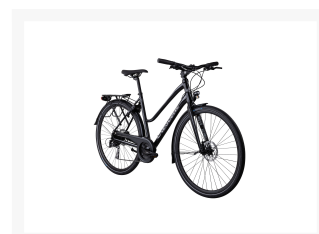

Crescent HOLMA 16xvl Svart

Från
10 995 kr

Product Images

Beskrivning

Utforska en ny dimension av komfort och prestanda med Crescent HOLMA - den ultimata damcykeln för dig som vill cykla med stil och självförtroende! Med sina 16 växlar ger HOLMA dig den perfekta balansen mellan kraft och smidighet, vilket gör den till en pålitlig följeslagare oavsett om du navigerar genom stadens gator eller utforskar landskapets vägar.

Utrustad med skivbromsar från Shimano BR-MT200, kan du vara säker på att din cykeltur blir både säker och pålitlig. Dessa bromsar ger dig kontroll och trygghet i alla väderförhållanden, så att du kan njuta av din cykeltur utan oro.

Behöver du ta med dig några saker under din cykeltur? Inga problem! HOLMA är utrustad med en praktisk pakethållare där du enkelt kan förvara dina väskor, korgar eller andra tillbehör. Detta gör HOLMA till den perfekta cykeln för både vardagsbruk och äventyr.

Och för extra säkerhet och synlighet har Crescent HOLMA belysning både fram och bak. Oavsett om det är

dag eller natt kan du känna dig trygg och synlig på vägen.

Så om du letar efter en stilfull och pålitlig damcykel som kombinerar komfort och prestanda, behöver du inte leta längre än Crescent HOLMA. Ge dig själv friheten att utforska världen på två hjul och gör varje cykeltur till en njutbar upplevelse med denna fantastiska cykel!