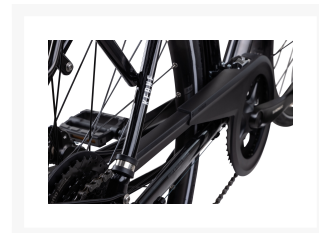

## Beskrivning

Utforska nya äventyr och erövra vägarna med Crescent KEBNE - den ultimata herrcykeln som kombinerar stil, prestanda och funktionalitet! Oavsett om du cyklar genom stadens pulserande gator eller utforskar landskapets otämjda terräng, tar denna cykel dig dit med stil och bravur.

Med 16 växlar ger Crescent KEBNE dig den optimala balansen mellan kraft och smidighet. Du har fullständig kontroll över din cykeltur, oavsett om det är en brant uppförslbacke eller en snabb nedförslbacke. Med dess precision och effektivitet är denna cykel redo för alla utmaningar du möter på vägen.