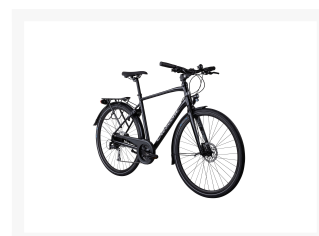

# Crescent KEBNE 16vxl Svart

Från  
**10 995 kr**

## Beskrivning

Utforska nya äventyr och erövra vägarna med Crescent KEBNE - den ultimata herrcykeln som kombinerar stil, prestanda och funktionalitet! Oavsett om du cyklar genom stadens pulserande gator eller utforskar landskapets otämjda terräng, tar denna cykel dig dit med stil och bravur.

Med 16 växlar ger Crescent KEBNE dig den optimala balansen mellan kraft och smidighet. Du har fullständig kontroll över din cykeltur, oavsett om det är en brant uppförslbacke eller en snabb nedförslbacke. Med dess precision och effektivitet är denna cykel redo för alla utmaningar du möter på vägen.

Behöver du ta med dig dina ägodelar under din cykeltur? Inga problem! Med en praktisk pakethållare har du gott om plats för dina väskor, korgar eller andra tillbehör. Detta gör Crescent KEBNE till den perfekta cykeln