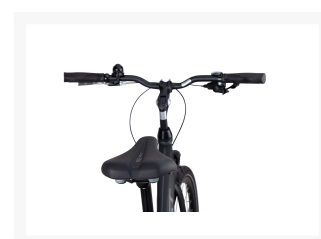

Crescent RISSA 7vxl Svart matt

Product Images

Beskrivning

Utforska världen på två hjul med stil och bekvämlighet med Crescent RISSA - den ultimata damcykeln som tar dig dit du behöver vara med lätthet och elegans. Denna cykel är skräddarsydd för den moderna kvinnan som värdesätter både stil och funktionalitet i sitt dagliga liv.

Med en smidig 7-växlad navväxel erbjuder Crescent RISSA enkelhet och mångsidighet. Oavsett om du navigerar genom stadens gator eller cruisar längs med kusten, anpassar sig denna cykel till din takt och ger en jämn och behaglig cykeltur varje gång.

För maximal säkerhet och kontroll är Crescent RISSA utrustad med både fotbroms och rullbroms. Oavsett väderförhållanden eller terräng, kan du lita på att du kan bromsa snabbt och effektivt när det behövs, vilket ger dig lugn och ro under hela cykelturen.

Behöver du ta med dig några saker under din cykeltur? Ingen fara! Med den praktiska pakethållaren har du gott om plats för dina väskor, korgar eller andra tillbehör. Detta gör Crescent RISSA till den perfekta