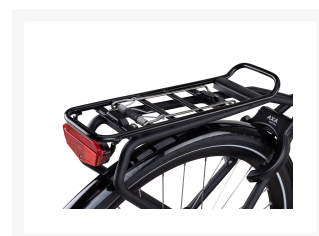

## Beskrivning

Utforska världen med stil och pålitlighet med Crescent TARFEK - den ultimata herrcykeln för äventyrare som kräver både kvalitet och prestanda. Denna cykel är designad för att ge dig en smidig och bekväm åktur varje gång, oavsett om du är ute på stadens gator eller utforskar landsbygden.

Med en smidig 7-växlad navväxel erbjuder Crescent TARFEK enkel och effektiv växling, så att du kan anpassa din hastighet efter terräng och förhållanden med lätthet. Oavsett om det är en brant uppförsbacke eller en snabb nedförsbacke, kan du vara säker på att denna cykel ger dig den kontroll du behöver.

För ökad säkerhet och kontroll är Crescent TARFEK utrustad med både fotbroms och rullbroms. Oavsett om du måste bromsa snabbt i en nödsituation eller gradvis sakta ner, ger dessa bromssystem dig den trygghet och säkerhet du behöver för en bekymmersfri cykeltur.