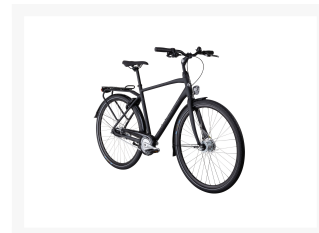

# Crescent TARFEK 7vxl Svart matt

Från  
**10 995 kr**

## Beskrivning

Utforska världen med stil och pålitlighet med Crescent TARFEK - den ultimata herrcykeln för äventyrare som kräver både kvalitet och prestanda. Denna cykel är designad för att ge dig en smidig och bekväm åktur varje gång, oavsett om du är ute på stadens gator eller utforskar landsbygden.

Med en smidig 7-växlad navväxel erbjuder Crescent TARFEK enkel och effektiv växling, så att du kan anpassa din hastighet efter terräng och förhållanden med lätthet. Oavsett om det är en brant uppförsbacke eller en snabb nedförsbacke, kan du vara säker på att denna cykel ger dig den kontroll du behöver.

perfekta cykeln för pendling, shopping eller utflykter i naturen.

Och för att du ska kunna cykla säkert vid alla tider på dygnet har Crescent TARFEK belysning både fram och bak. Oavsett om det är tidigt på morgonen eller sent på kvällen, ser du till att synas och vara säker på vägen.