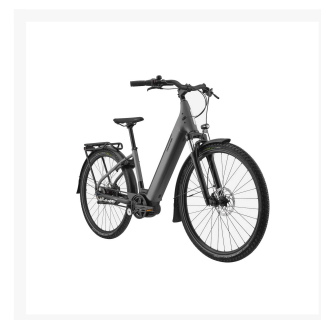

Cannondale Mavaro Neo 4 LSTH Grå

Från
40 999 kr

Product Images

Beskrivning

För både vardaglig pendling och äventyrliga utflykter i urbana miljöer är Cannondale Mavaro Neo 4 Low Step Thru det optimala valet. Denna körglada och välutrustade elcykel är perfekt för dig som söker effektiva och snabba transporter utan att behöva bli andfådd eller svettig. Oavsett om du kör på slät asfalt, knagglig kullersten eller ojämn skogsterräng levererar denna hjälpsamma elcykel imponerande framkomlighet på alla typer av underlag.

Den moderna formgivningen med extra lågt insteg ligger i framkant av urban design och är fullt anpassad för att möta kraven hos kräsna cyklister. Med en högklassig aluminiumram (SmartForm C2 Alloy) och en dämpad framgaffel från SR Suntour (Mobie A32) med 63 mm slaglängd och lockout erbjuder cykeln en stabil och bekväm körning i alla förhållanden.

Med en kraftfull eldrift från Bosch (Active Line Plus) med 50 Nm i vridmoment och ett elegant integrerat batteri på 500Wh kan du njuta av upp till 110 km i räckvidd. Den driftsäkra drivlinan med inkapslade navväxlar från Shimano (Nexus) och remdrift från Gates (Carbon Drive CDX) erbjuder smidig körning och nästintill underhållsfri prestanda.

Cannondale Mavaro Neo 4 är utrustad med robusta pakethållare, väl täckande stänkskärmar, stabilt stöd, ramlås och högklassig belysning för ökad säkerhet och funktionalitet i alla väderförhållanden. Detta gör den till det perfekta valet för dig som vill ha en pålitlig och kraftfull elcykel för daglig pendling och äventyrliga cykelturer.