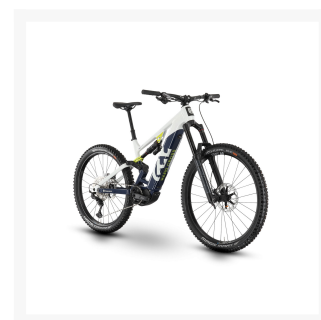

Husqvarna Hard Cross HC3

Från
51 999 kr

Product Images

Short Description

Ordinare pris i butik: 57 999 kr.

Kampanjpris: 51 999 kr.