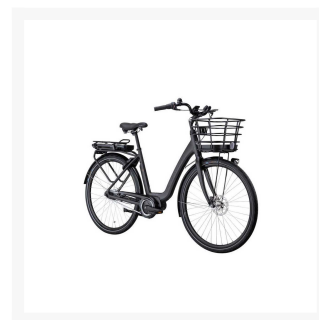

Crescent Elora 7vxl 2025 svart korg

Special Price
25 806 kr

Product Images

Beskrivning

Elora är elcykeln för dig som vill ha en stark trotjänare i vardagen.

Med en stabil aluminiumram med lågt insteg gör det enkelt att kliva av och på. Den centralt placerade motorn är kraftfull med ett vridmoment på 65 newtonmeter är en del av vårt egenutvecklade EGOING-systemet. Extra last, barnstol eller barnkärra - motorn ger precis så mycket hjälp du behöver vid start, backar, motvind eller när du promenerar bredvid. Allt styrs av sensorer som känner av hur hårt du trampar och skickar den informationen vidare till motorn. Med en knapptryckning väljer du sedan vilket läge du vill

använda, precis som du väljer bland de 7 växlar. En tydlig färgdisplay ger dig full koll på läget när du cyklar. Denna cykel har ett pakethållarbatteri på 400 wh som du enkelt kan plocka ur cykeln och ta med dig. Du kan ladda batteriet utanför cykeln eller när batteriet sitter i cykeln.

Elora är fullt utrustad med godkänt ramlås, däck med reflexidor och belysning som tänds automatiskt vid mörker. Cykeln kommer med en cykelkorg monterad fram på cykeln. Vill du lasta mer kan du enkelt klicka fast extra korgar eller väskor på pakethållaren som har smarta AVS - klickfästen.

Additional Information

Hjulstorlek	28"
Motortyp	Mittmotor
ELcykelmotor	Centerdrivet EGOING TRQ 65022
Display	EGOING TFT 12020
Bromstyp	Fotbroms, Skivbroms
Broms	Shimano® Bak:Navbroms Fram:Hydraulisk skivbroms. Shimano®
Däck	Spectra Unda Duramax reflex 60TPI 42-622
Växlar	Shimano® Nexus 7® DX
Vikt	27
Elsystem	Egoing
Växel typ	Navväxel
Cykeltyp	Elcykel Klassisk dam
Batteri (Wh)	400Wh
Antal Växlar	7 vxl
Rammaterial	Aluminium
Varumärke	Crescent
Färg	Svart