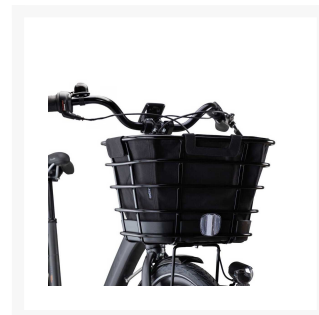

Crescent Elora 7vxl 2025 svart korg

Special Price
25 806 kr

Product Images

Beskrivning

Elora är elcykeln för dig som vill ha en stark trotjänare i vardagen.

Med en stabil aluminiumram med lågt insteg gör det enkelt att kliva av och på. Den centralt placerade motorn är kraftfull med ett vridmoment på 65 newtonmeter är en del av vårt egenutvecklade EGOING-systemet. Extra last, barnstol eller barnkärra - motorn ger precis så mycket hjälp du behöver vid start, backar, motvind eller när du promenerar bredvid. Allt styrs av sensorer som känner av hur hårt du trampar och skickar den informationen vidare till motorn. Med en knapptryckning väljer du sedan vilket läge du vill

använda, precis som du väljer bland de 7 växlar. En tydlig färgdisplay ger dig full koll på läget när du cyklar. Denna cykel har ett pakethållarbatteri på 400 wh som du enkelt kan plocka ur cykeln och ta med dig. Du kan ladda batteriet utanför cykeln eller när batteriet sitter i cykeln.

Elora är fullt utrustad med godkänt ramlås, däck med reflexidor och belysning som tänds automatiskt vid mörker. Cykeln kommer med en cykelkorg monterad fram på cykeln. Vill du lasta mer kan du enkelt klicka fast extra korgar eller väskor på pakethållaren som har smarta AVS - klickfästen.

Additional Information

Hjulstorlek	28"
Motortyp	Mittmotor
ELcykelmotor	Centerdrivet EGOING TRQ 65022
Display	EGOING TFT 12020
Bromstyp	Fotbroms, Skivbroms
Broms	Shimano® Bak:Navbroms Fram:Hydraulisk skivbroms. Shimano®
Däck	Spectra Unda Duramax reflex 60TPI 42-622
Växlar	Shimano® Nexus 7® DX
Vikt	27
Elsystem	Egoing
Växel typ	Navväxel
Cykeltyp	Elcykel Klassisk dam
Batteri (Wh)	400Wh
Antal Växlar	7 vxl
Rammaterial	Aluminium
Varumärke	Crescent
Färg	Svart