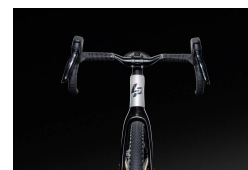

LAPIERRE Crosshill CF 6.0 AXS beige

Från
39 999 kr

Product Images

Kampanj

Short Description

Kampanjpris: 39 999 kr

Ord. pris: 44 095 kr

Besparing och kostnadsberäkning baseras på kampanjpris.

Beskrivning

Gravelcykling innebär damm i lungorna, det torra klirret av stenar mot växeln och de tysta ansträngningarna av full kraft. Det är också en ny vision av prestanda som lyser starkt med nya Crosshill CF. Denna gravelcykel i kolfiber är som gjord för filmkulisser, vare sig det är Mad Max eller Dune. Den är också ett verktyg för att möta dina största sportsliga utmaningar – oavsett om det handlar om en långväga resa, en personlig prestation eller ett bikepacking-äventyr med vänner. Crosshill CF är byggd för att följa med på dina äventyr och skapa några av de bästa minnena i ditt liv. Så var det för Romain, Jiri och Mathieu, vars galna projekt att korsa Kanarieöarna på gravelcyklar fångar den exceptionella prestandan hos denna cykel.

Som en balanserad krigare i höga hastigheter erbjuder Crosshill CF plats för packväskor (ingår ej) och skärmar. Den sanna gravelmentaliteten återspeglas i det halvintegrerade styret, som har en 12° flare och en tydlig höjning för bättre stabilitet. Det här är redan en episk cykel!