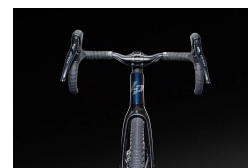

Product Images

Kampanj