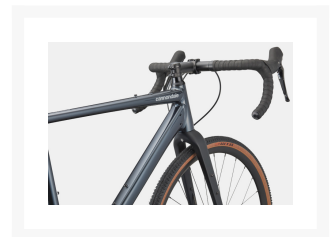

Cannondale Topstone 2 1x 2025 Blå

Från
23 999 kr

Product Images

Additional Information

Hjulstorlek	28"
Bromstyp	Skivbroms
Broms	Shimano CUES 6030 hydraulic disc, 180/160mm RT30 rotors
Däck	WTB Riddler TCS Light, 700x37c, tubeless ready
Växlar	Shimano CUES U6030, 11-speed
Cykeltyp	Racer & gravel
Antal Växlar	11 vxl
Rammaterial	Aluminium
Varumärke	Cannondale
Färg	Blå