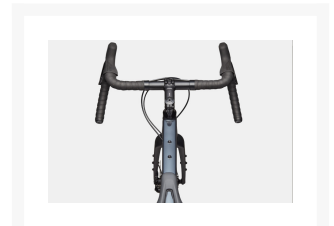

Cannondale Topstone 2 1x 2025 Blå

Från
23 999 kr

Product Images

Additional Information

Hjulstorlek	28"
Bromstyp	Skivbroms
Broms	Shimano CUES 6030 hydraulic disc, 180/160mm RT30 rotors
Däck	WTB Riddler TCS Light, 700x37c, tubeless ready
Växlar	Shimano CUES U6030, 11-speed
Cykeltyp	Racer & gravel
Antal Växlar	11 vxl
Rammaterial	Aluminium
Varumärke	Cannondale
Färg	Blå