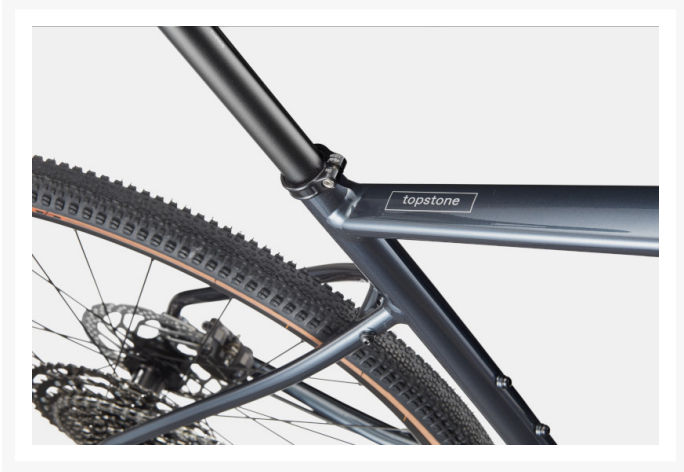

Cannondale Topstone 2 1x 2025 Blå

Från
23 999 kr

Product Images

Additional Information

Hjulstorlek	28"
Bromstyp	Skivbroms
Broms	Shimano CUES 6030 hydraulic disc, 180/160mm RT30 rotors
Däck	WTB Riddler TCS Light, 700x37c, tubeless ready
Växlar	Shimano CUES U6030, 11-speed
Cykeltyp	Racer & gravel
Antal Växlar	11 vxl
Rammaterial	Aluminium
Varumärke	Cannondale
Färg	Blå

Product Options

Ramstorlek:	M
-------------	---