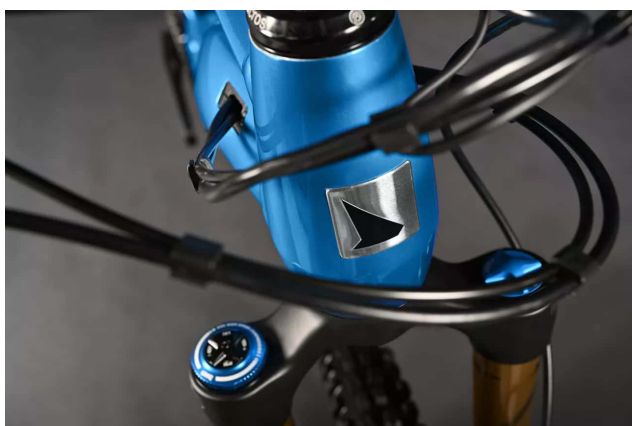

Haibike ALLMTN 10 2025 Blå

Product Images

Beskrivning

Haibike ALLMTN 10 – Maximal prestanda både uppför och utför

Haibike ALLMTN 10 är skapad för att leverera i både tekniska uppförsbackar och utmanande utförslopor. Med en kombination av enastående klättereigenschaften och imponerande downhill-prestanda kommer denna eMTB att ge dig otaliga höjdpunkter och oförglömliga stunder, oavsett om du kör på flowiga trails eller steniga stigar.

Den mixade hjulstorleken – 29" fram för smidig rollover och 27,5" bak för optimalt grepp – ger balans och kontroll i alla typer av terräng. Den kompakta och kraftfulla Yamaha PW-X3-motorn gör att även de brantaste stigningarna känns som en lek. Med ett 720Wh batteri har du tillräckligt med kraft för långa turer, och med det valfria Range Extender kan du utöka räckvidden ytterligare.

Cykeln är utrustad med en kraftfull Fox luftfjädringsgaffel med 160 mm slaglängd samt Shimano Deore XT växlar och bromsar, vilket säkerställer en smidig och pålitlig cykelupplevelse även i krävande och stenig terräng.

ALLMTN 10 är eMTB:n som tar din cykling till nästa nivå, oavsett om det handlar om att erövra toppar eller njuta av fartfyllda nedfarter. En perfekt partner för den som söker prestanda och äventyr i varje åktur.