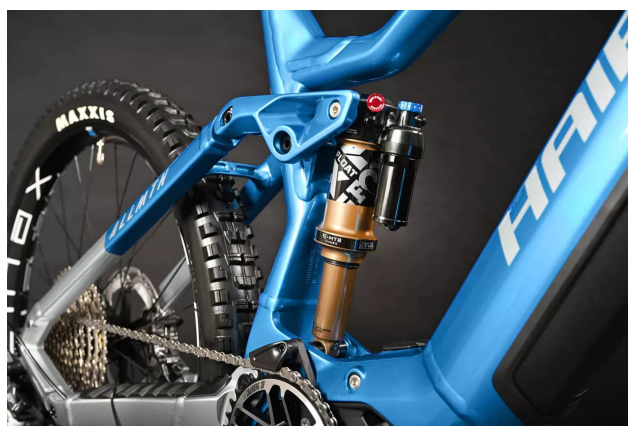

Haibike ALLMTN 10 2025 Blå

Product Images

Beskrivning

Haibike ALLMTN 10 – Maximal prestanda både uppför och utför

Haibike ALLMTN 10 är skapad för att leverera i både tekniska uppförsbackar och utmanande utförslopor. Med en kombination av enastående klättereigenschaften och imponerande downhill-prestanda kommer denna eMTB att ge dig otaliga höjdpunkter och oförglömliga stunder, oavsett om du kör på flowiga trails eller steniga stigar.

Den mixade hjulstorleken – 29" fram för smidig rollover och 27,5" bak för optimalt grepp – ger balans och kontroll i alla typer av terräng. Den kompakta och kraftfulla Yamaha PW-X3-motorn gör att även de brantaste stigningarna känns som en lek. Med ett 720Wh batteri har du tillräckligt med kraft för långa turer, och med det valfria Range Extender kan du utöka räckvidden ytterligare.

Cykeln är utrustad med en kraftfull Fox luftfjädringsgaffel med 160 mm slaglängd samt Shimano Deore XT växlar och bromsar, vilket säkerställer en smidig och pålitlig cykelupplevelse även i krävande och stenig terräng.

ALLMTN 10 är eMTB:n som tar din cykling till nästa nivå, oavsett om det handlar om att erövra toppar eller njuta av fartfyllda nedfarter. En perfekt partner för den som söker prestanda och äventyr i varje åktur.