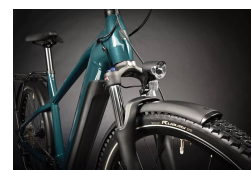

HAIBIKE TREKKING 4 Ocean/Black/Chrome

Från
40 195 kr

Product Images