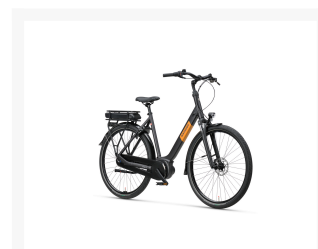

BATAVUS Altura Ego Smoking Black

Från
29 995 kr

Product Images

Additional Information

Hjulstorlek	28"
Motortyp	Mittmotor
Bromstyp	Fotbroms, Skivbroms
Broms	Tektro Hydraulisk Skivbroms, Shimano Fotbroms
Däck	Schwalbe Roadcruiser Plus 50-622
Växlar	Shimano Nexus 7
Vikt	28 kg
Elsystem	Bosch
Växel typ	Navväxel
Motor	Bosch Active Line 40Nm
Batteri (Wh)	400Wh
Kedja/Rem	Kedja
Antal Växlar	7 vxl
Dämpning	Framdämpning
Rammaterial	Aluminium
Varumärke	Batavus
Färg	Svart

Product Options

Ramstorlek:	S
	M
	L