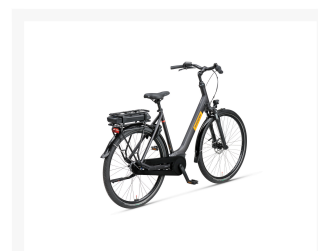

BATAVUS Altura Ego Smoking Black

Från
29 995 kr

Product Images

Additional Information

Hjulstorlek	28"
Motortyp	Mittmotor
Bromstyp	Fotbroms, Skivbroms
Broms	Tektro Hydraulisk Skivbroms, Shimano Fotbroms
Däck	Schwalbe Roadcruiser Plus 50-622
Växlar	Shimano Nexus 7
Vikt	28 kg
Elsystem	Bosch
Växel typ	Navväxel
Motor	Bosch Active Line 40Nm
Batteri (Wh)	400Wh
Kedja/Rem	Kedja
Antal Växlar	7 vxl
Dämpning	Framdämpning
Rammaterial	Aluminium
Varumärke	Batavus
Färg	Svart

Product Options

Ramstorlek:	S
	M
	L