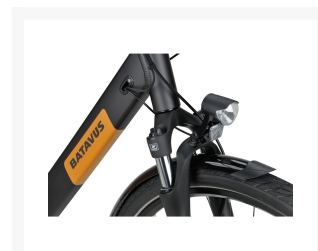

BATAVUS Altura Ego Smoking Black

Från
29 995 kr

Product Images

Additional Information

Hjulstorlek	28"
Motortyp	Mittmotor
Bromstyp	Fotbroms, Skivbroms
Broms	Tektro Hydraulisk Skivbroms, Shimano Fotbroms
Däck	Schwalbe Roadcruiser Plus 50-622
Växlar	Shimano Nexus 7
Vikt	28 kg
Elsystem	Bosch
Växel typ	Navväxel
Motor	Bosch Active Line 40Nm
Batteri (Wh)	400Wh
Kedja/Rem	Kedja
Antal Växlar	7 vxl
Dämpning	Framdämpning
Rammaterial	Aluminium
Varumärke	Batavus
Färg	Svart

Product Options

Ramstorlek:	S
	M
	L