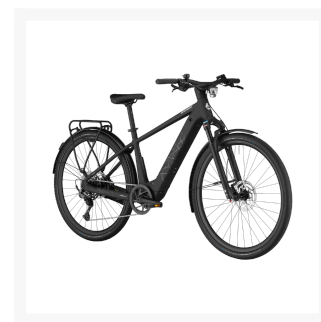

Bergamont Helix 20 Svart

Från
43 995 kr

Product Images

Beskrivning

Bergamont Helix 20

Bergamont Helix är en lätt stads cykel med ett rent och sportigt utseende, samt bekväma köregenskaper. Den har ett kompakt men kraftfullt Bosch Performance Line SX elektriskt drivsystem.

Den perfekta cykeln för att ta dig runt i staden, för lätta turer och snabb pendling. Eftersom de är fullt utrustade, integreras alla komponenter smidigt i formspråket samtidigt som de är funktionella först och främst.

Bosch CompactTube-batteriet integrerat i ramen kan enkelt tas bort för fjärrladdning. Med Bosch Smart

System finns avancerade anslutningsfunktioner och uppgraderingar tillgängliga: Använd eBike Flow-appen för att styra din cykel eller lägg till tillval som ett Bosch PowerMore-batteri för ökad räckvidd.

Additional Information

Hjulstorlek	28"
Display	Bosch Purion 200
Bromstyp	Skivbroms
Broms	Shimano BL-MT200, hydraulic disc brake
Däck	Schwalbe G-One Overland 365, Performance, RaceGuard, reflective stripe, 50-622
Växlar	Shimano Cues, SL-U6000, 1x10-speed, rapidfire plus-shifter
Vikt	21,8
Elsystem	Bosch
Växel typ	Utanpåliggande
Motor	Bosch Performance Line SX Smart System 55nm
Cykeltyp	Elcykel Hybrid
Batteri (Wh)	400Wh
Kedja/Rem	Kedja
Antal Växlar	10 vxl
Dämpning	Framdämpning
Rammaterial	Aluminium
Varumärke	Bergamont
Färg	Svart