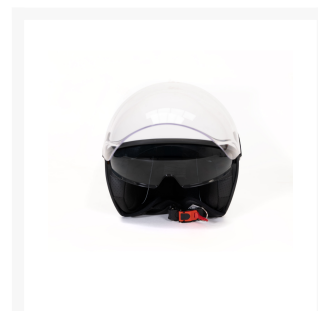

Hjälm MASU X595 Vit

Från
1 299 kr

Product Images

Short Description

Öppen hjälm med visir och integrerat solvisir.

Beskrivning

Letar du efter en hjälm som kombinerar komfort, stil och funktionalitet för stadskörning och kortare turer? Då är Masu X595 det perfekta valet. Denna öppna hjälm är designad för att ge dig maximal frihet utan att kompromissa med säkerheten.

Nyckelfunktioner:

Öppen design med modern stil – Perfekt för stadskörning, moped och scooter. Ger god sikt och ventilation.

Dubbel visirteknik – Utrustad med ett klart, anti-repbehandlat visir samt ett nedfällbart mörkt solvisir som skyddar mot bländning.

Snabbvisir-system – Gör det enkelt att byta visir utan verktyg.

Komfortabel inredning – Transpirerande tygfoder som ger en behaglig känsla även under varma dagar.

Snabbspänne – Mikrometriskt snabbspänne för enkel och säker hantering av hakremmen.

Masu X595 är godkänd enligt de nya hårdare ECE 22.06 kraven - Detta innebär bland annat att alla skyddszoner i hjälmen har testats separat och att hjälmen har testats i högre hastigheter än tidigare.

Masu X595 är ett utmärkt val för dig som vill ha en prisvärd och pålitlig hjälm med en stilren look och smarta funktioner. Oavsett om du kör moped, scooter eller motorcykel ger X595 dig den frihet och komfort du behöver – varje dag.