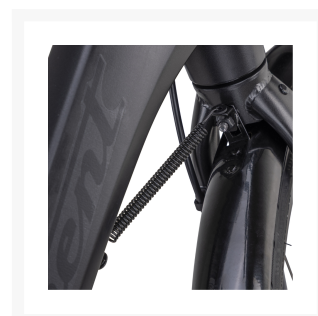

Crescent ELora 7vxl 2026 Svart

Från
28 995 kr

Product Images

Beskrivning

Höjdpunkter enligt oss

- ✓ EGOING TRQ 65022 centermotor med 65 Nm vridmoment – stark och responsiv hjälp i uppförsbackar och motvind
- ✓ 400 Wh batteri i pakethållaren med integrerad belysning – upp till ca 80 km räckvidd beroende på körläge
- ✓ 7 navväxlar från Shimano Nexus® för smidig och pålitlig växling i vardagen
- ✓ Fotbroms bak + hydraulisk skivbroms fram för trygghet och kontrollerad bromskraft i alla väder

- ✓ Aluminiumram med lågt insteg – enkelt att kliva på och av även med barn eller packning
- ✓ Framkorg + AVS-pakethållare gör det lätt att transportera matkassar, barnstol eller väskor

Elora är en elcykel redo för vardagen redan från start:

Shimano Nexus 7 navväxlar – pålitliga och nästintill underhållsfria

Belysning fram/bak med automatiskt ljus som tänds i mörker

Reflexdäck för extra säkerhet i trafiken

Godkänt ramlås (AXA)

Pakethållare med AVS-fästen för enkel montering av väskor och korgar

Framkorg ingår – perfekt för kassar eller mindre packning

För vem passar Crescent Elora?

Elora är det självklara valet för dig som vill ha en trygg, stark och praktisk elcykel för vardagens utmaningar.

Den är särskilt anpassad för dig som ofta cyklar med packning, barn eller i kuperad terräng. Oavsett om du är nybörjare på elcykel eller redan van cyklist får du en bekväm och pålitlig följeslagare som gör varje resa enklare.