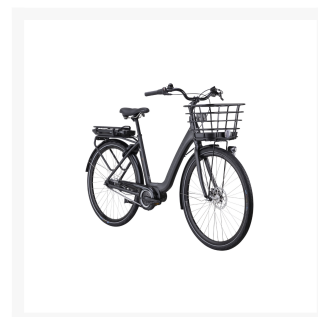

Crescent ELora 7vxl 2026 Svart

Från
28 995 kr

Product Images

Beskrivning

Höjdpunkter enligt oss

- ✓ EGOING TRQ 65022 centermotor med 65 Nm vridmoment – stark och responsiv hjälp i uppförsbackar och motvind
- ✓ 400 Wh batteri i pakethållaren med integrerad belysning – upp till ca 80 km räckvidd beroende på körläge
- ✓ 7 navväxlar från Shimano Nexus® för smidig och pålitlig växling i vardagen
- ✓ Fotbroms bak + hydraulisk skivbroms fram för trygghet och kontrollerad bromskraft i alla väder

- ✓ Aluminiumram med lågt insteg – enkelt att kliva på och av även med barn eller packning
- ✓ Framkorg + AVS-pakethållare gör det lätt att transportera matkassar, barnstol eller väskor

Elora är en elcykel redo för vardagen redan från start:

Shimano Nexus 7 navväxlar – pålitliga och nästintill underhållsfria

Belysning fram/bak med automatiskt ljus som tänds i mörker

Reflexdäck för extra säkerhet i trafiken

Godkänt ramlås (AXA)

Pakethållare med AVS-fästen för enkel montering av väskor och korgar

Framkorg ingår – perfekt för kassar eller mindre packning

För vem passar Crescent Elora?

Elora är det självklara valet för dig som vill ha en trygg, stark och praktisk elcykel för vardagens utmaningar.

Den är särskilt anpassad för dig som ofta cyklar med packning, barn eller i kuperad terräng. Oavsett om du är nybörjare på elcykel eller redan van cyklist får du en bekväm och pålitlig följeslagare som gör varje resa enklare.