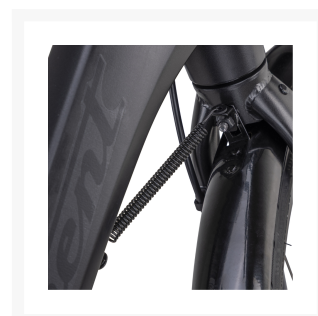

Crescent Elora 7vxl 2026 Svart

Från
28 995 kr

Product Images

Beskrivning

Höjdpunkter enligt oss

- ✓ EGOING TRQ 65022 centermotor med 65 Nm vridmoment – stark och responsiv hjälp i uppförsbackar och motvind
- ✓ 400 Wh batteri i pakethållaren med integrerad belysning – upp till ca 80 km räckvidd beroende på körläge
- ✓ 7 navväxlar från Shimano Nexus® för smidig och pålitlig växling i vardagen
- ✓ Fotbroms bak + hydraulisk skivbroms fram för trygghet och kontrollerad bromskraft i alla väder

- ✓ Aluminiumram med lågt insteg – enkelt att kliva på och av även med barn eller packning
- ✓ Framkorg + AVS-pakethållare gör det lätt att transportera matkassar, barnstol eller väskor

Elora är en elcykel redo för vardagen redan från start:

Shimano Nexus 7 navväxlar – pålitliga och nästintill underhållsfria

Belysning fram/bak med automatiskt ljus som tänds i mörker

Reflexdäck för extra säkerhet i trafiken

Godkänt ramlås (AXA)

Pakethållare med AVS-fästen för enkel montering av väskor och korgar

Framkorg ingår – perfekt för kassar eller mindre packning

För vem passar Crescent Elora?

Elora är det självklara valet för dig som vill ha en trygg, stark och praktisk elcykel för vardagens utmaningar. Den är särskilt anpassad för dig som ofta cyklar med packning, barn eller i kuperad terräng. Oavsett om du är nybörjare på elcykel eller redan van cyklist får du en bekväm och pålitlig följeslagare som gör varje resa enklare.