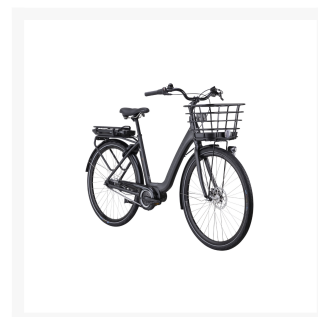

Crescent Elora 7vxl 2026 Svart

Från
28 995 kr

Product Images

Beskrivning

Höjdpunkter enligt oss

- ✓ EGOING TRQ 65022 centermotor med 65 Nm vridmoment – stark och responsiv hjälp i uppförsbackar och motvind
- ✓ 400 Wh batteri i pakethållaren med integrerad belysning – upp till ca 80 km räckvidd beroende på körläge
- ✓ 7 navväxlar från Shimano Nexus® för smidig och pålitlig växling i vardagen
- ✓ Fotbroms bak + hydraulisk skivbroms fram för trygghet och kontrollerad bromskraft i alla väder

- ✓ Aluminiumram med lågt insteg – enkelt att kliva på och av även med barn eller packning
- ✓ Framkorg + AVS-pakethållare gör det lätt att transportera matkassar, barnstol eller väskor

Elora är en elcykel redo för vardagen redan från start:

Shimano Nexus 7 navväxlar – pålitliga och nästintill underhållsfria

Belysning fram/bak med automatiskt ljus som tänds i mörker

Reflexdäck för extra säkerhet i trafiken

Godkänt ramlås (AXA)

Pakethållare med AVS-fästen för enkel montering av väskor och korgar

Framkorg ingår – perfekt för kassar eller mindre packning

För vem passar Crescent Elora?

Elora är det självklara valet för dig som vill ha en trygg, stark och praktisk elcykel för vardagens utmaningar. Den är särskilt anpassad för dig som ofta cyklar med packning, barn eller i kuperad terräng. Oavsett om du är nybörjare på elcykel eller redan van cyklist får du en bekväm och pålitlig följeslagare som gör varje resa enklare.