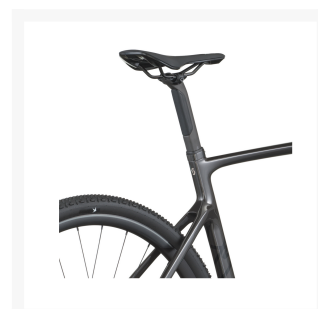

Scott Bike Addict Gravel 30 Svart

Från
32 995 kr

Product Images