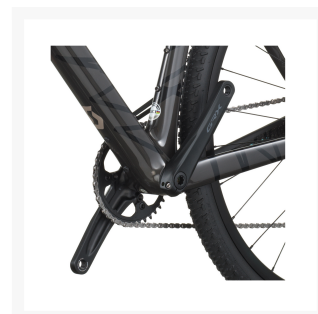

Scott Bike Addict Gravel 30 Svart

Från
32 995 kr

Product Images