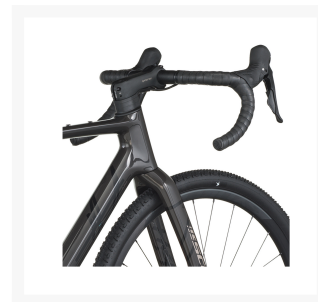

Scott Bike Addict Gravel 30 Svart

Från
32 995 kr

Product Images