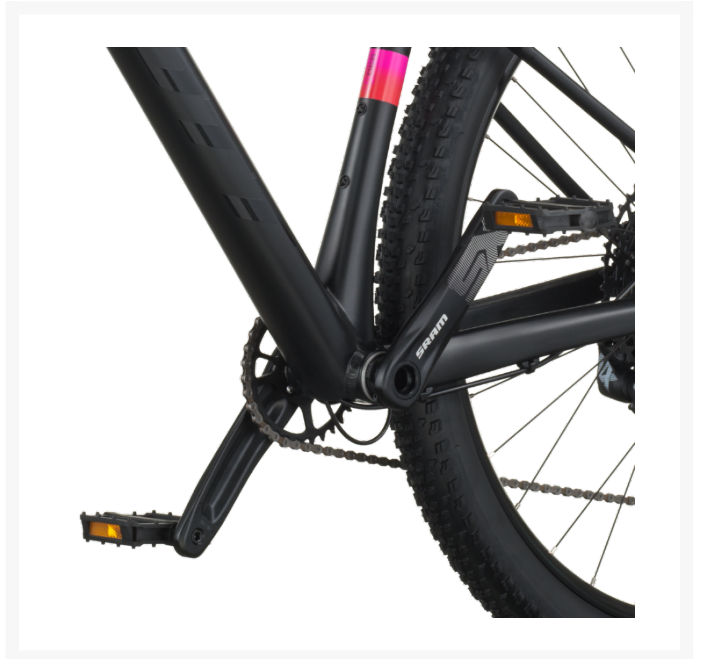

Scott Scale 930 Svart

Product Images

Kampanj

Short Description

Kampanjpris: 14 995 kr

Ordinarie pris: 15 995 kr

Besparing och kostnadsberäkning baseras på kampanjpris.

Beskrivning

Scott Scale 930 – Prisvärd, kapabel och snabb XC-hardtail i stilren svart finish

Scott Scale 930 är en modern, robust och kvick XC-hardtail som kombinerar aluminiumram, pålitlig drivlina och breda däck för att leverera kontroll, stabilitet och fart på stig, grus och träningsrundor. Med RockShox-dämpning, Shimano hydrauliska skivbromsar och 2.4" Maxxis-däck är detta en perfekt cykel för dig som vill ha en seriös stigcykel till ett attraktivt pris. Den svarta lackeringen ger cykeln ett sportigt och tekniskt elegant uttryck.

Aluminiumram – stark, styv och följsam

Scott Scale-ramen är byggd i lätt och slitstark aluminium, med en modern XC-geometri som ger effektiv klättring, trygg stabilitet i utförspartier och kvick hantering i tekniska sektioner. En perfekt balans mellan hållbarhet och prestanda, idealisk för stigcyklister som vill utvecklas.

RockShox Judy Silver TK – följsam och stabil 110 mm dämpning

Cykeln är utrustad med RockShox Judy Silver TK Solo Air, en dämpare som erbjuder:

- **110 mm slaglängd** – optimerad för XC och blandad stigcykling
- Solo Air-system för enkel justering
- Lockout – perfekt för klättringar och snabb asfalt
- Rebound-justering för personlig finjustering
- 51 mm offset – stabil styrning i både låg och hög fart
- 15x110 mm Boost-axel för extra styvhet