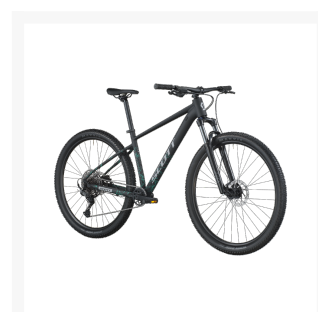

Scott Contrail 20 Svart

Från
9 995 kr

Product Images