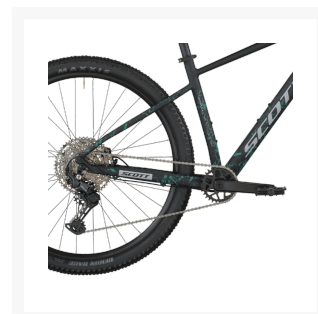

Scott Contrail 20 Svart

Från
9 995 kr

Product Images