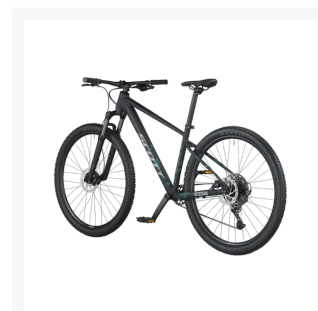

Scott Contrail 20 Svart

Från
9 995 kr

Product Images