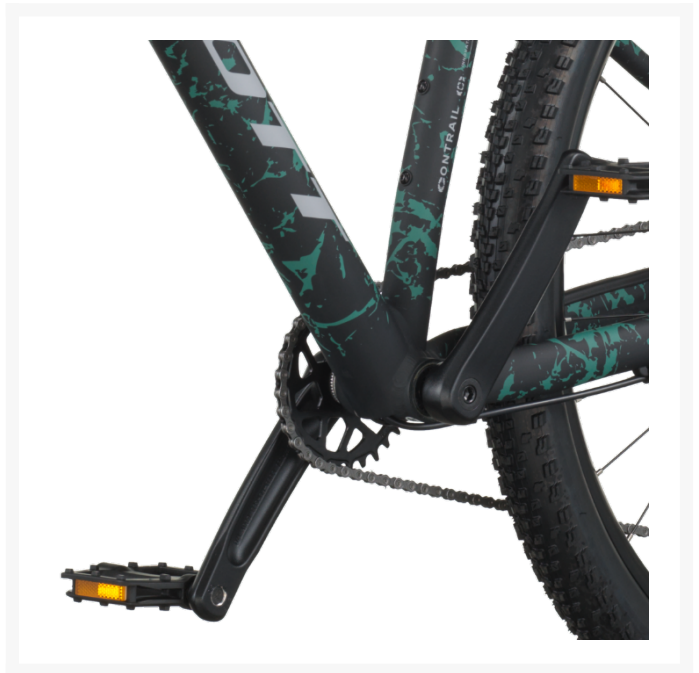

Beskrivning

Scott Contrail 20 – Stabil, prisvärd och lättkörd terrängcykel i stilren svart finish

Scott Contrail 20 är en robust och lättkörd mountainbike för cyklister som vill ha trygg kontroll, bra komfort och pålitliga komponenter för både stigcykling, grusvägar och vardagsbruk. Med aluminiumram, 100 mm dämpning och Shimanos moderna CUES-drivlina erbjuder Contrail 20 en perfekt balans mellan prestanda, driftsäkerhet och prisvärdhet. Den svarta lackeringen ger cykeln ett sportigt och tekniskt elegant uttryck.