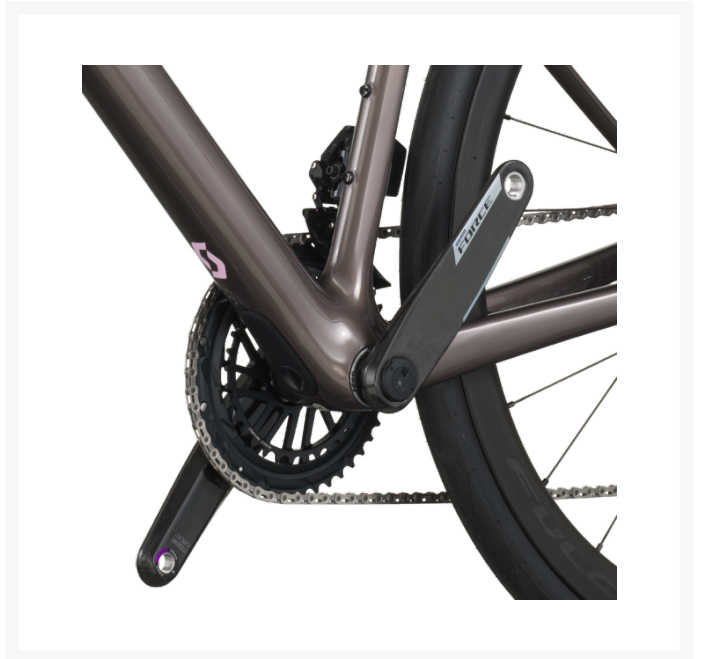

Scott Addict 10 Grå

Från
79 995 kr

Product Images

Beskrivning

Scott Addict 10 – Lätt, snabb och elektroniskt precis landsvägsracer i elegant grå finish

Scott Addict 10 är en modern, lätt och raceinspirerad landsvägscykel för cyklister som vill kombinera toppprestanda, elektronisk precision och långfärdskomfort. Med sin avancerade HMX-kolfiberram, SRAM Force AXS-drivlina och aerodynamiska Fulcrum-hjul levererar Addict 10 en körkänsla som är både explosiv, följsam och otroligt effektiv. Den grå lackeringen ger cykeln ett stilrent, tekniskt och exklusivt uttryck som verkligen sticker ut.

HMX-kolfiberram – lätt, vibrationsdämpande och responsiv

Addict-ramen är byggd i Scotts avancerade HMX-kolfiber, vilket ger låg vikt, hög styvhet och en naturligt komfordämpad känsla. Geometrin är sportig utan att bli extrem, vilket gör Addict 10 perfekt för både tävlingslika rundor och distanspass. Tillsammans med Addict HMX Flatmount-gaffeln med 27.2 mm taperad carbon steerer får du exakt styrning och trygg stabilitet även i hög fart.

SRAM Force AXS – trådlös, exakt och pålitlig 24-vxl drivlina

Drivlinan består av SRAM Force AXS – en helt trådlös elektronisk växelgrupp som erbjuder:

- blixtsnabb och exakt växling i alla situationer
- ren cockpit utan vajrar och kablar
- 24 växlar optimerade för både klättring och högfartscyklning

Scott Addict 10 Grå är cykeln för dig som vill ha en lätt, snabb och elektroniskt precis landsvägsracer med tydlig premiumkänsla. En cykel som levererar prestanda, komfort och kontroll i varje pedalvarv.