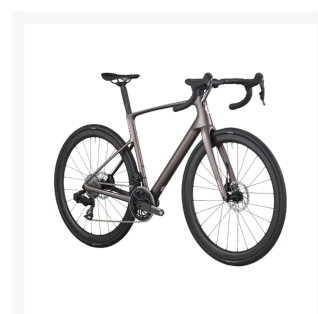

Scott Addict 10 Grå

Från
79 995 kr

Product Images

Beskrivning

Scott Addict 10 – Lätt, snabb och elektroniskt precis landsvägsracer i elegant grå finish

Scott Addict 10 är en modern, lätt och raceinspirerad landsvägscykel för cyklister som vill kombinera toppprestanda, elektronisk precision och långfärdskomfort. Med sin avancerade HMX-kolfiberram, SRAM Force AXS-drivlina och aerodynamiska Fulcrum-hjul levererar Addict 10 en körkänsla som är både explosiv, följsam och otroligt effektiv. Den grå lackeringen ger cykeln ett stilrent, tekniskt och exklusivt uttryck som verkligen sticker ut.

HMX-kolfiberram – lätt, vibrationsdämpande och responsiv

Addict-ramen är byggd i Scotts avancerade HMX-kolfiber, vilket ger låg vikt, hög styvhet och en naturligt komfordämpad känsla. Geometrin är sportig utan att bli extrem, vilket gör Addict 10 perfekt för både tävlingslika rundor och distanspass. Tillsammans med Addict HMX Flatmount-gaffeln med 27.2 mm taperad carbon steerer får du exakt styrning och trygg stabilitet även i hög fart.

SRAM Force AXS – trådlös, exakt och pålitlig 24-vxl drivlina

Drivlinan består av SRAM Force AXS – en helt trådlös elektronisk växelgrupp som erbjuder:

- blixtsnabb och exakt växling i alla situationer
- ren cockpit utan vajrar och kablar
- 24 växlar optimerade för både klättring och högfartscyklning

En perfekt matchning för Addict-plattformens sportiga och effektiva karaktär.

Schwalbe ONE 700x34C – snabbt, följsamt och mångsidigt

Däcken Schwalbe ONE Fold erbjuder:

- lågt rullmotstånd för hög fart
- komfort tack vare den bredare 34 mm profilen
- stabilitet och grepp även på ojämna asfaltsträckor