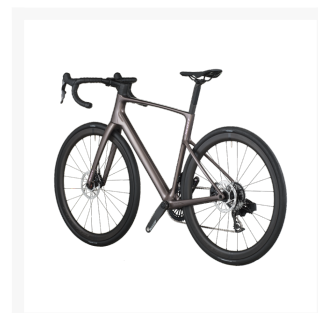

Scott Addict 10 Grå

Från
79 995 kr

Product Images

Beskrivning

Scott Addict 10 – Lätt, snabb och elektroniskt precis landsvägsracer i elegant grå finish

Scott Addict 10 är en modern, lätt och raceinspirerad landsvägscykel för cyklister som vill kombinera toppprestanda, elektronisk precision och långfärdskomfort. Med sin avancerade HMX-kolfiberram, SRAM Force AXS-drivlina och aerodynamiska Fulcrum-hjul levererar Addict 10 en körkänsla som är både explosiv, följsam och otroligt effektiv. Den grå lackeringen ger cykeln ett stilrent, tekniskt och exklusivt uttryck som verkligen sticker ut.

HMX-kolfiberram – lätt, vibrationsdämpande och responsiv

Addict-ramen är byggd i Scotts avancerade HMX-kolfiber, vilket ger låg vikt, hög styvhet och en naturligt komfordämpad känsla. Geometrin är sportig utan att bli extrem, vilket gör Addict 10 perfekt för både tävlingslika rundor och distanspass. Tillsammans med Addict HMX Flatmount-gaffeln med 27.2 mm taperad carbon steerer får du exakt styrning och trygg stabilitet även i hög fart.

SRAM Force AXS – trådlös, exakt och pålitlig 24-vxl drivlina

Drivlinan består av SRAM Force AXS – en helt trådlös elektronisk växelgrupp som erbjuder:

- blixtsnabb och exakt växling i alla situationer
- ren cockpit utan vajrar och kablar
- 24 växlar optimerade för både klättring och högfartscyklning