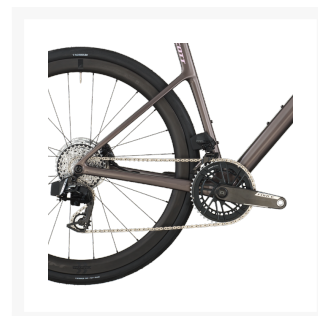

Scott Addict 10 Grå

Från
79 995 kr

Product Images

Beskrivning

Scott Addict 10 – Lätt, snabb och elektroniskt precis landsvägsracer i elegant grå finish

Scott Addict 10 är en modern, lätt och raceinspirerad landsvägscykel för cyklister som vill kombinera toppprestanda, elektronisk precision och långfärdskomfort. Med sin avancerade HMX-kolfiberram, SRAM Force AXS-drivlina och aerodynamiska Fulcrum-hjul levererar Addict 10 en körkänsla som är både explosiv, följsam och otroligt effektiv. Den grå lackeringen ger cykeln ett stilrent, tekniskt och exklusivt uttryck som verkligen sticker ut.

HMX-kolfiberram – lätt, vibrationsdämpande och responsiv

Addict-ramen är byggd i Scotts avancerade HMX-kolfiber, vilket ger låg vikt, hög styvhet och en naturligt komfordämpad känsla. Geometrin är sportig utan att bli extrem, vilket gör Addict 10 perfekt för både tävlingslika rundor och distanspass. Tillsammans med Addict HMX Flatmount-gaffeln med 27.2 mm taperad carbon steerer får du exakt styrning och trygg stabilitet även i hög fart.

SRAM Force AXS – trådlös, exakt och pålitlig 24-vxl drivlina

Drivlinan består av SRAM Force AXS – en helt trådlös elektronisk växelgrupp som erbjuder:

- blixtsnabb och exakt växling i alla situationer
- ren cockpit utan vajrar och kablar
- 24 växlar optimerade för både klättring och högfartscyklning

- stark och modulär bromsverkan i hög fart
- pålitlig prestanda i vått och torrt väder
- maximal kontroll i kurvor och utförslöpor

Perfekt för cyklister som vill ha trygghet och stabilitet i alla förhållanden.