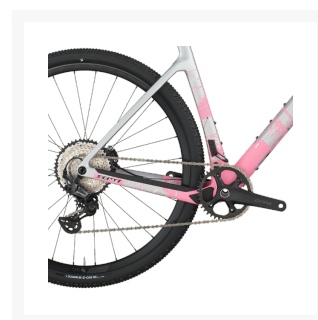

Scott Addict Gravel 30 Grå

Från
32 995 kr

Product Images