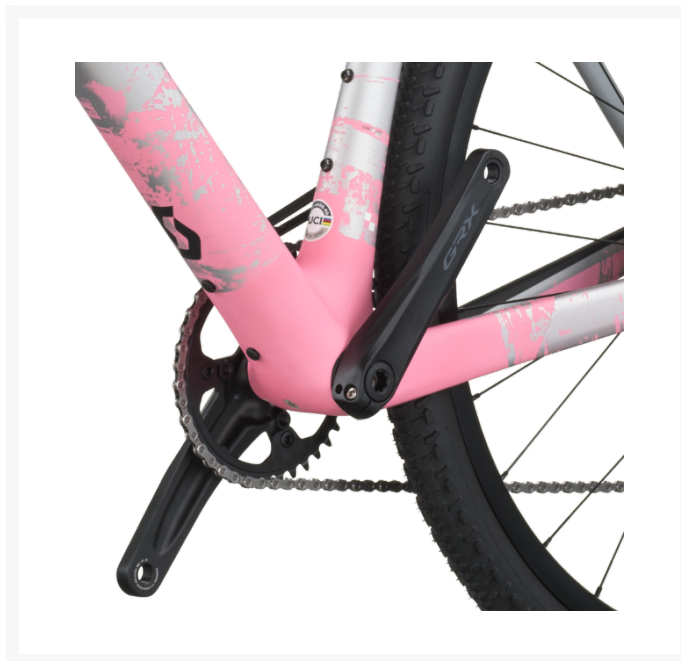

Beskrivning

Scott Addict Gravel 30 – Lätt, stabil och mångsidig gravelracer i elegant grå finish

Scott Addict Gravel 30 är en modern och kapabel gravelcykel som kombinerar en lätt kolfiberram med elektronisk Shimano GRX-växling och pålitliga hydrauliska skivbromsar. Med breda 45 mm Schwalbe-däck, stabil geometri och premiumdetaljer är detta en cykel som levererar både fart, trygghet och komfort på allt från långa grusturer till pendling och äventyr. Den grå lackeringen ger cykeln ett mjukt, tekniskt och exklusivt uttryck.