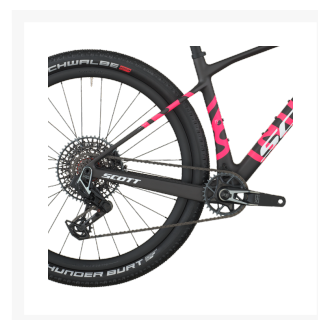

Scott Scale Gravel RC Svart

Från
59 995 kr

Product Images