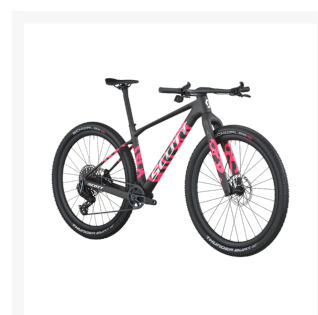

Scott Scale Gravel RC Svart

Från
59 995 kr

Product Images