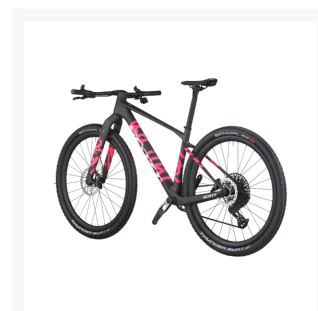

Scott Scale Gravel RC Svart

Från
59 995 kr

Product Images