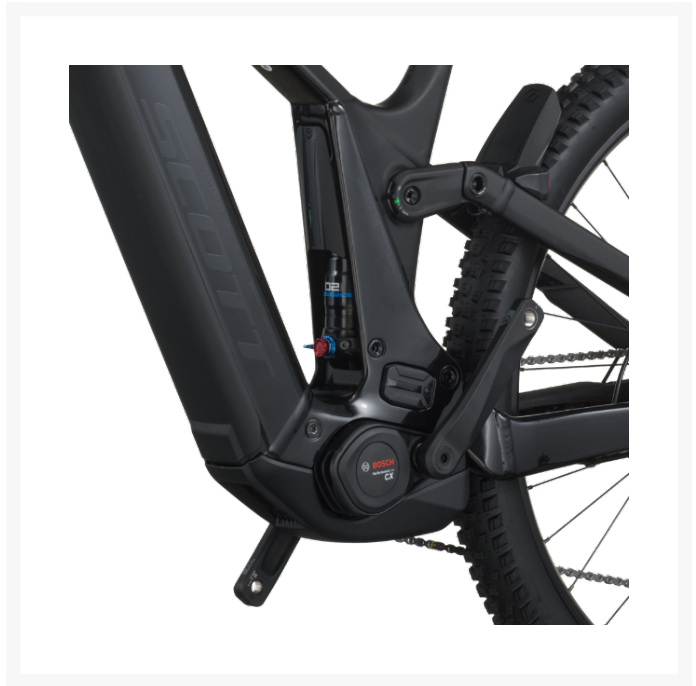

Scott Patron 930 Svart

Från
64 995 kr

Product Images

Beskrivning

Scott Patron 930 – Kapabel el-MTB med kraftfull Bosch-motor och heldämpat chassi

Scott Patron 930 är en robust och teknikfylld el-mountainbike byggd för cyklister som vill ta sig an utmanande stigar, kuperad terräng och långa äventyr i skogen. Med en stark Bosch Performance Line CX-motor, stort 800 Wh-batteri och 150 mm heldämpning levererar Patron 930 både kraft och komfort. Den svarta finishen ger cykeln ett stilrent och kraftfullt uttryck.

Aluminiumram med stabil och trygg stiggeometri

Ramen är tillverkad i högkvalitativt aluminium och formad för att ge cykeln balans, stabilitet och kontroll i teknisk terräng. Geometrin ger en trygg position i både klättring och utförskörning, samtidigt som konstruktionen är hållbar nog för tuffa stigar. Den mattsvarta lackeringen förstärker det moderna och robusta intrycket.

Bosch Performance Line CX – stark och följsam mittmotor

Hjärtat i Patron 930 är Bosch Performance Line CX (BDU384Y) – marknadens mest uppskattade motor för el-MTB. Med upp till 85 Nm i vridmoment ger den explosiv men naturlig assistans i både branta klättringar och tekniska partier. Det stora integrerade **800 Wh-batteriet** ger lång räckvidd för heldagsturer. Bosch System Controller och Mini Remote ger en ren cockpit och intuitiv styrning.

Kombinationen ger en följsam, stabil och kontrollerad känsla i både tekniska stigar och snabbare utförskörningar.

Maxxis Forekaster & Syncros MD30 – premiumgrepp och stabilitet

Cykeln kommer utrustad med Maxxis Forekaster 29x2.6" EXO 3C Maxx Terra – ett däck som kombinerar lågt rullmotstånd med utmärkt grepp och stabilitet på varierad terräng. Syncros MD30-fälgarna är tubeless-redo, 30 mm breda och byggda för att tåla aggressiv stigcykling.