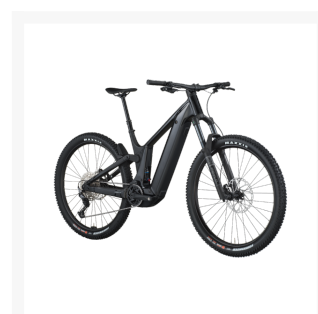

Scott Patron 930 Svart

Från
64 995 kr

Product Images

Beskrivning

Scott Patron 930 – Kapabel el-MTB med kraftfull Bosch-motor och heldämpat chassi

Scott Patron 930 är en robust och teknikfylld el-mountainbike byggd för cyklister som vill ta sig an utmanande stigar, kuperad terräng och långa äventyr i skogen. Med en stark Bosch Performance Line CX-motor, stort 800 Wh-batteri och 150 mm heldämpning levererar Patron 930 både kraft och komfort. Den svarta finishen ger cykeln ett stilrent och kraftfullt uttryck.

Aluminiumram med stabil och trygg stiggeometri

Ramen är tillverkad i högkvalitativt aluminium och formad för att ge cykeln balans, stabilitet och kontroll i teknisk terräng. Geometrin ger en trygg position i både klättring och utförskörning, samtidigt som konstruktionen är hållbar nog för tuffa stigar. Den mattsvarta lackeringen förstärker det moderna och robusta intrycket.

Bosch Performance Line CX – stark och följsam mittmotor

Hjärtat i Patron 930 är Bosch Performance Line CX (BDU384Y) – marknadens mest uppskattade motor för el-MTB. Med upp till 85 Nm i vridmoment ger den explosiv men naturlig assistans i både branta klättringar och tekniska partier. Det stora integrerade **800 Wh-batteriet** ger lång räckvidd för heldagsturer. Bosch System Controller och Mini Remote ger en ren cockpit och intuitiv styrning.

Shimano Deore 12-vxl – pålitlig och bred utväxling

Drivlinan bygger på Shimano Deore RD-M6100 12-vxl Shadow Plus, en slitstark och driftsäker lösning för tuff stigcykling. Den breda utväxlingen gör att du enkelt hanterar både tekniska klättringar och snabba utförspartier. Shadow Plus-stabiliseringen håller kedjan lugn även på skakiga underlag.