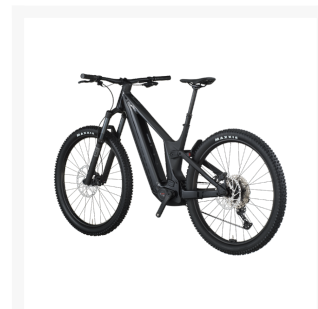

Scott Patron 930 Svart

Från
64 995 kr

Product Images

Beskrivning

Scott Patron 930 – Kapabel el-MTB med kraftfull Bosch-motor och heldämpat chassi

Scott Patron 930 är en robust och teknikfylld el-mountainbike byggd för cyklister som vill ta sig an utmanande stigar, kuperad terräng och långa äventyr i skogen. Med en stark Bosch Performance Line CX-motor, stort 800 Wh-batteri och 150 mm heldämpning levererar Patron 930 både kraft och komfort. Den svarta finishen ger cykeln ett stilrent och kraftfullt uttryck.

Aluminiumram med stabil och trygg stiggeometri

Ramen är tillverkad i högkvalitativt aluminium och formad för att ge cykeln balans, stabilitet och kontroll i teknisk terräng. Geometrin ger en trygg position i både klättring och utförskörning, samtidigt som konstruktionen är hållbar nog för tuffa stigar. Den mattsvarta lackeringen förstärker det moderna och robusta intrycket.

Bosch Performance Line CX – stark och följsam mittmotor

Hjärtat i Patron 930 är Bosch Performance Line CX (BDU384Y) – marknadens mest uppskattade motor för el-MTB. Med upp till 85 Nm i vridmoment ger den explosiv men naturlig assistans i både branta klättringar och tekniska partier. Det stora integrerade **800 Wh-batteriet** ger lång räckvidd för heldagsturer. Bosch System Controller och Mini Remote ger en ren cockpit och intuitiv styrning.

Shimano Deore 12-vxl – pålitlig och bred utväxling

Drivlinan bygger på Shimano Deore RD-M6100 12-vxl Shadow Plus, en slitstark och driftsäker lösning för tuff stigcykling. Den breda utväxlingen gör att du enkelt hanterar både tekniska klättringar och snabba utförspartier. Shadow Plus-stabiliseringen håller kedjan lugn även på skakiga underlag.