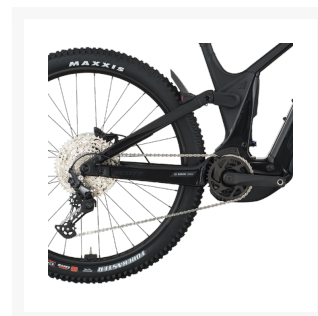

Scott Patron 930 Svart

Från
64 995 kr

Product Images

Beskrivning

Scott Patron 930 – Kapabel el-MTB med kraftfull Bosch-motor och heldämpat chassi

Scott Patron 930 är en robust och teknikfylld el-mountainbike byggd för cyklister som vill ta sig an utmanande stigar, kuperad terräng och långa äventyr i skogen. Med en stark Bosch Performance Line CX-motor, stort 800 Wh-batteri och 150 mm heldämpning levererar Patron 930 både kraft och komfort. Den svarta finishen ger cykeln ett stilrent och kraftfullt uttryck.

Aluminiumram med stabil och trygg stiggeometri

Ramen är tillverkad i högkvalitativt aluminium och formad för att ge cykeln balans, stabilitet och kontroll i teknisk terräng. Geometrin ger en trygg position i både klättring och utförskörning, samtidigt som konstruktionen är hållbar nog för tuffa stigar. Den mattsvarta lackeringen förstärker det moderna och robusta intrycket.

Bosch Performance Line CX – stark och följsam mittmotor

Hjärtat i Patron 930 är Bosch Performance Line CX (BDU384Y) – marknadens mest uppskattade motor för el-MTB. Med upp till 85 Nm i vridmoment ger den explosiv men naturlig assistans i både branta klättringar och tekniska partier. Det stora integrerade **800 Wh-batteriet** ger lång räckvidd för heldagsturer. Bosch System Controller och Mini Remote ger en ren cockpit och intuitiv styrning.

Shimano Deore 12-vxl – pålitlig och bred utväxling

Drivlinan bygger på Shimano Deore RD-M6100 12-vxl Shadow Plus, en slitstark och driftsäker lösning för tuff stigcykling. Den breda utväxlingen gör att du enkelt hanterar både tekniska klättringar och snabba utförspartier. Shadow Plus-stabiliseringen håller kedjan lugn även på skakiga underlag.