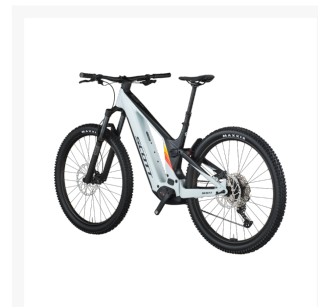

Scott Patron 930 Vit

Från
64 995 kr

Product Images