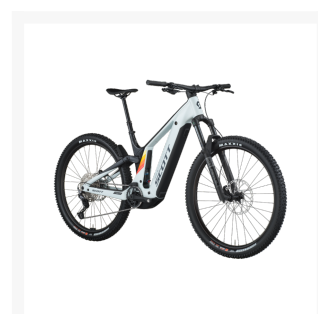

Scott Patron 930 Vit

Från
64 995 kr

Product Images