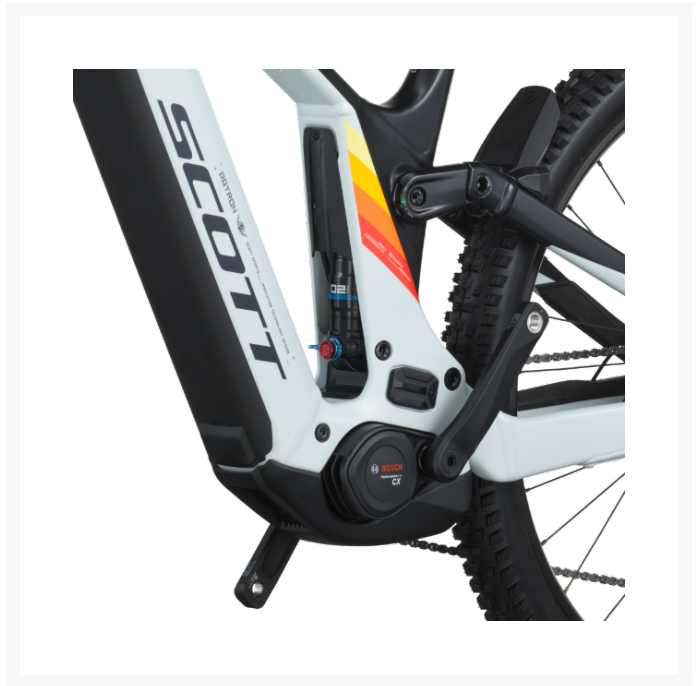

Beskrivning

Scott Patron 930 – Kraftfull och mångsidig el-MTB med 150 mm dämpning och Bosch CX-motor

Scott Patron 930 är en robust, kapabel och modern el-mountainbike byggd för cyklister som vill ha kontroll, stabilitet och lång räckvidd i varierad terräng. Med en stark Bosch Performance Line CX-motor, 150 mm dämpning fram och bak samt pålitliga Shimano-komponenter är detta en stigredo el-MTB som levererar trygghet och körglädje på varje tur. Den vita lackeringen ger cykeln ett rent och kraftfullt uttryck som sticker ut i skogen.