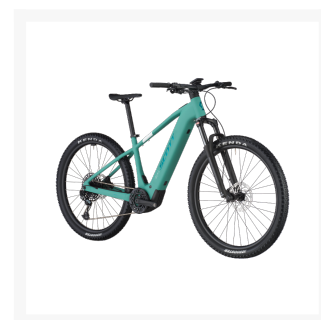

Scott Aspect eRIDE 910 Grön

Från
46 995 kr

Product Images

Additional Information

Hjulstorlek	29"
Motortyp	Mittmotor
ELcykelmotor	Bosch Performance Line CX (BDU384Y)
Display	Bosch System Controller Intuvia 100 Mini Remote
Bromstyp	Skivbroms
Broms	Shimano BR-MT420 Disc Brakes
Däck	Kenda Booster 29x2.6", 30TPI
Växlar	SRAM NX Eagle, 12 Speed
Vikt	25.8 KG
Elsystem	Bosch
Växel typ	Utanpåliggande
Cykeltyp	Elcykel Mountainbike
Batteri (Wh)	600Wh
Kedja/Rem	Kedja
Antal Växlar	12 vxl
Dämpning	Framdämpning
Framdämpare	SR Suntour XCM34 RL Coil, Tapered 120mm Travel, 15x110 bolt Axle, Remote Lock Out
Fälgar	Cross X19, 32H, 30mm, Pin Joint
Rammaterial	Aluminium
Varumärke	Scott
Färg	Grön

Product Options

Ramstorlek:	S
	M
	L